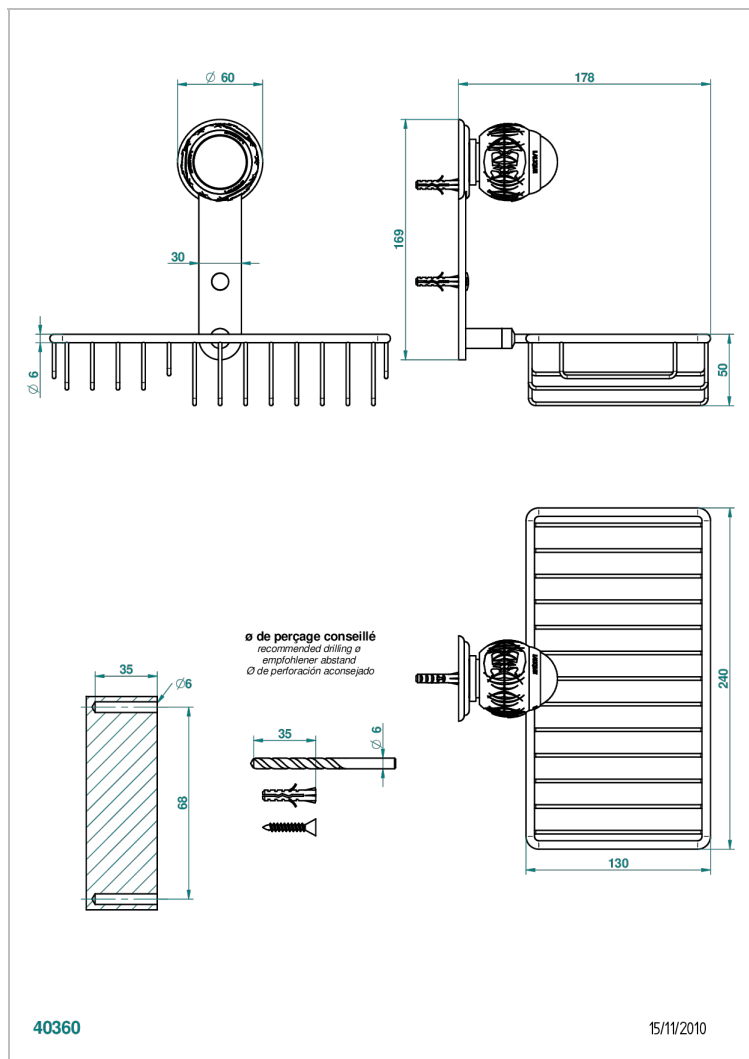

PANTHERE CRISTAL NEGRO

A2K-2620

Jabonera mural para ducha con rosetón 240x130 mm

THG[®]
PARIS

CARACTERÍSTICAS

- Panthère cristal negro
- Jabonera mural para ducha con rosetón 240x130 mm

ACABADOS DISPONIBLES