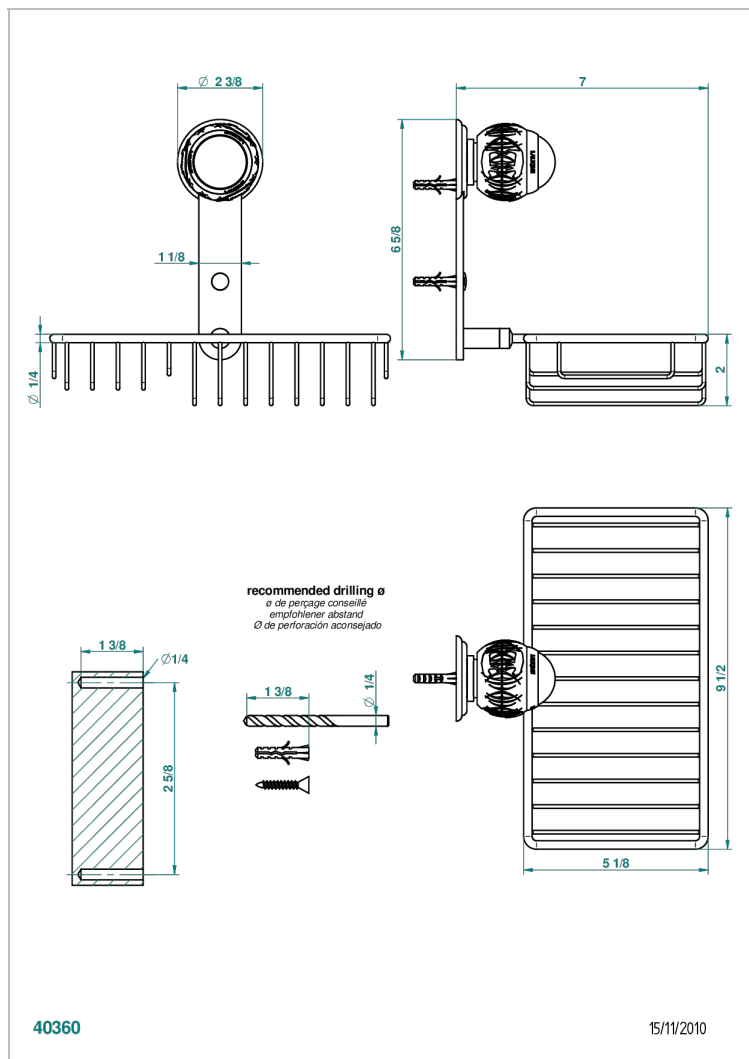

PANTHERE CRISTAL NEGRO

A2K-2620

Jabonera mural para ducha con rosetón 240x130 mm

THG[®]
PARIS

CARACTERÍSTICAS

- Panthère cristal negro
- Jabonera mural para ducha con rosetón 240x130 mm

ACABADOS DISPONIBLES