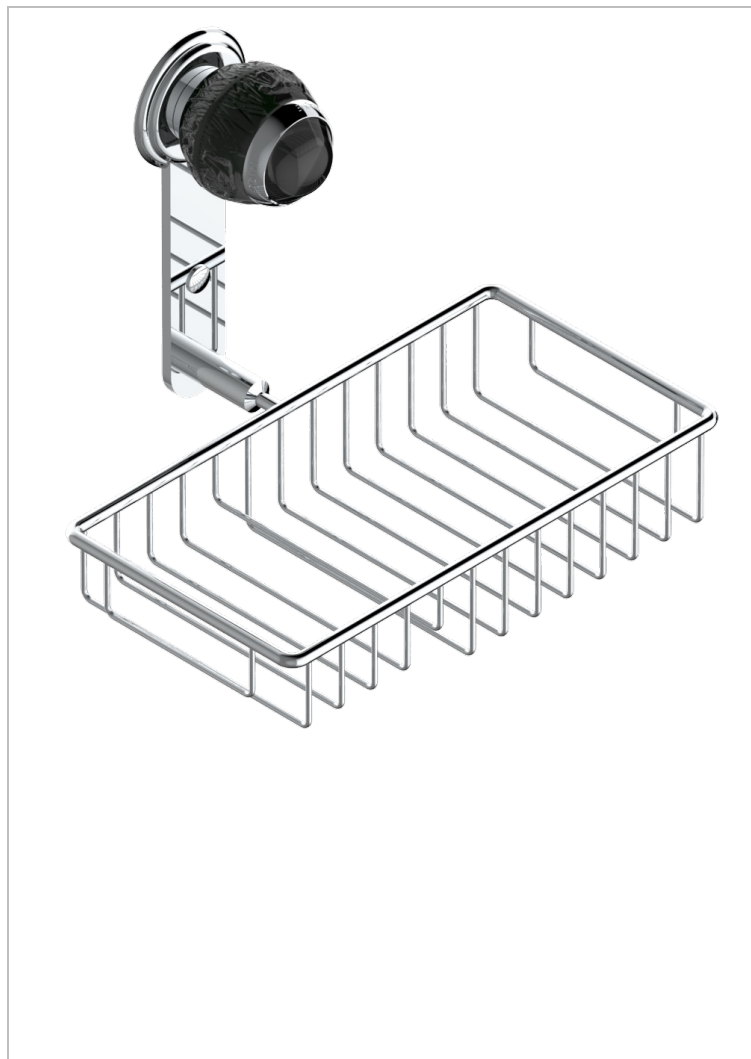

PANTHERE CRISTAL NEGRO

A2K-2620

Jabonera mural para ducha con rosetón 240x130 mm

THG[®]
PARIS

CARACTERÍSTICAS

- Panthère cristal negro
- Jabonera mural para ducha con rosetón 240x130 mm

ACABADOS DISPONIBLES

Bronce claro - D01
Cerámica negra mate - D30
Cobre viejo mate - H07
Cromo - A02
Cromo / dorado - G02
Cromo mate - C02

Dorado - F01
Dorado mate - F07
Dorado pálido - F30
Dorado pálido mate (sin barniz) - F31
Níquel - B01
Níquel mate - C01