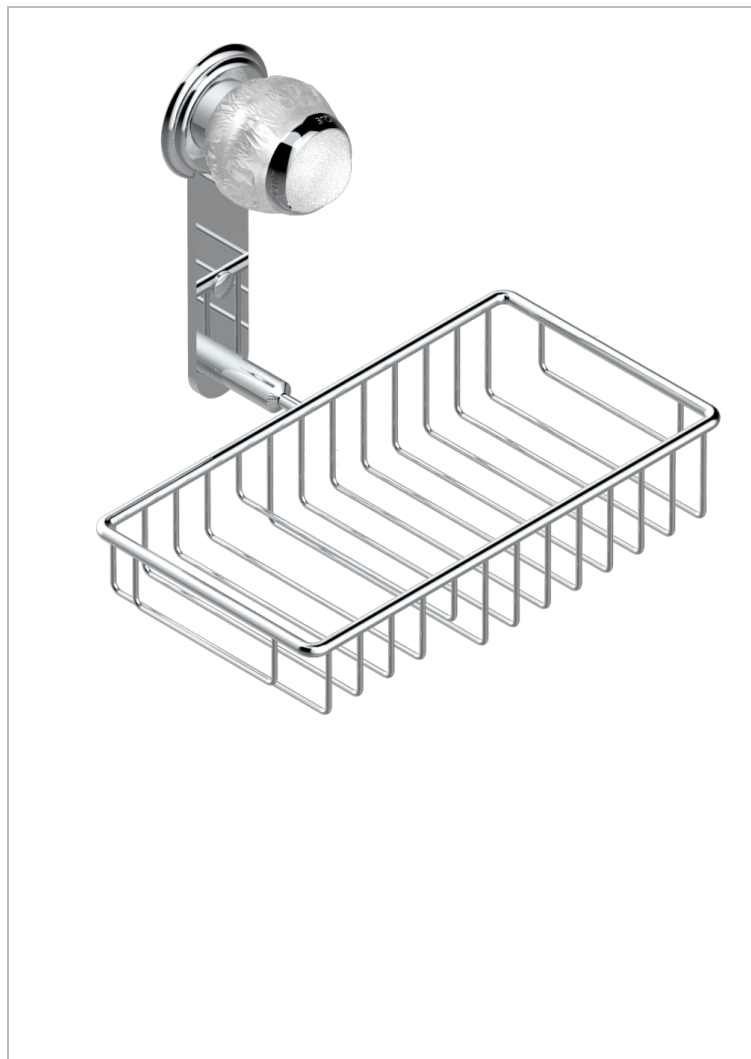

# PANTHERE CRISTAL CLARO

A2H-2620

Jabonera mural para ducha con rosetón 240x130 mm

THG<sup>®</sup>  
PARIS

## CARACTERÍSTICAS

- Panthère cristal claro
- Jabonera mural para ducha con rosetón 240x130 mm

## ACABADOS DISPONIBLES

Bronce claro - D01  
Cerámica negra mate - D30  
Cobre viejo mate - H07  
Cromo - A02  
Cromo / dorado - G02  
Cromo mate - C02

Dorado - F01  
Dorado mate - F07  
Dorado pálido - F30  
Dorado pálido mate (sin barniz) - F31  
Níquel - B01  
Níquel mate - C01