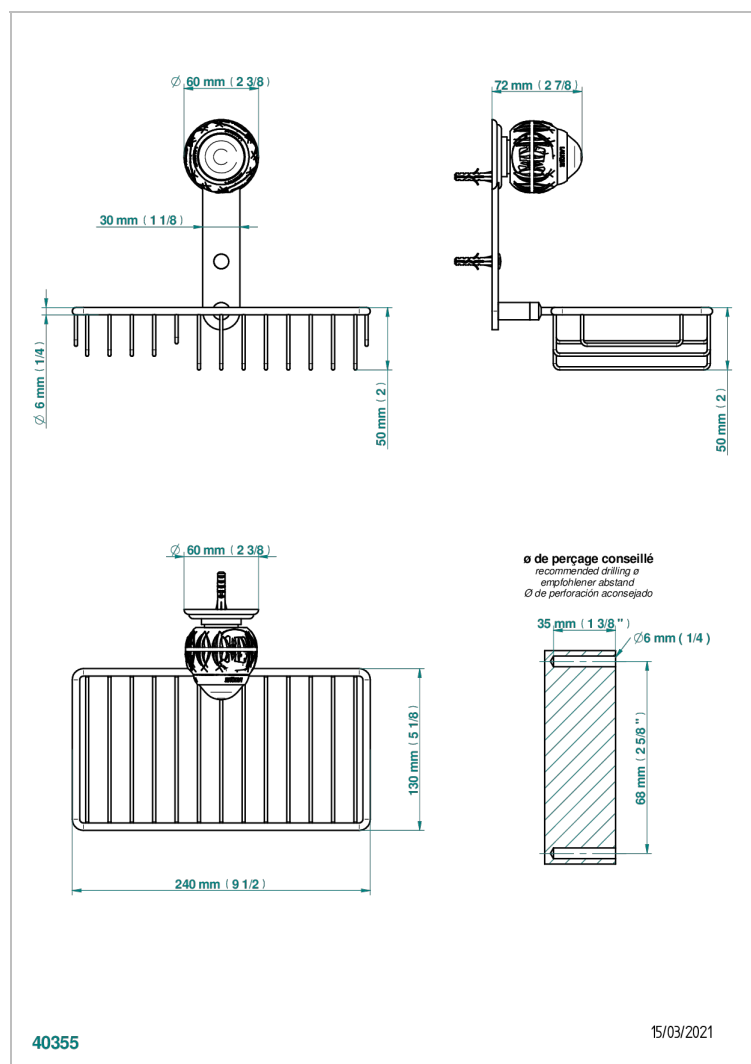

# PANTHERE CRISTAL CLARO

A2H-2620

Jabonera mural para ducha con rosetón 240x130 mm

THG<sup>®</sup>  
PARIS

## CARACTERÍSTICAS

- Panthère cristal claro
- Jabonera mural para ducha con rosetón 240x130 mm