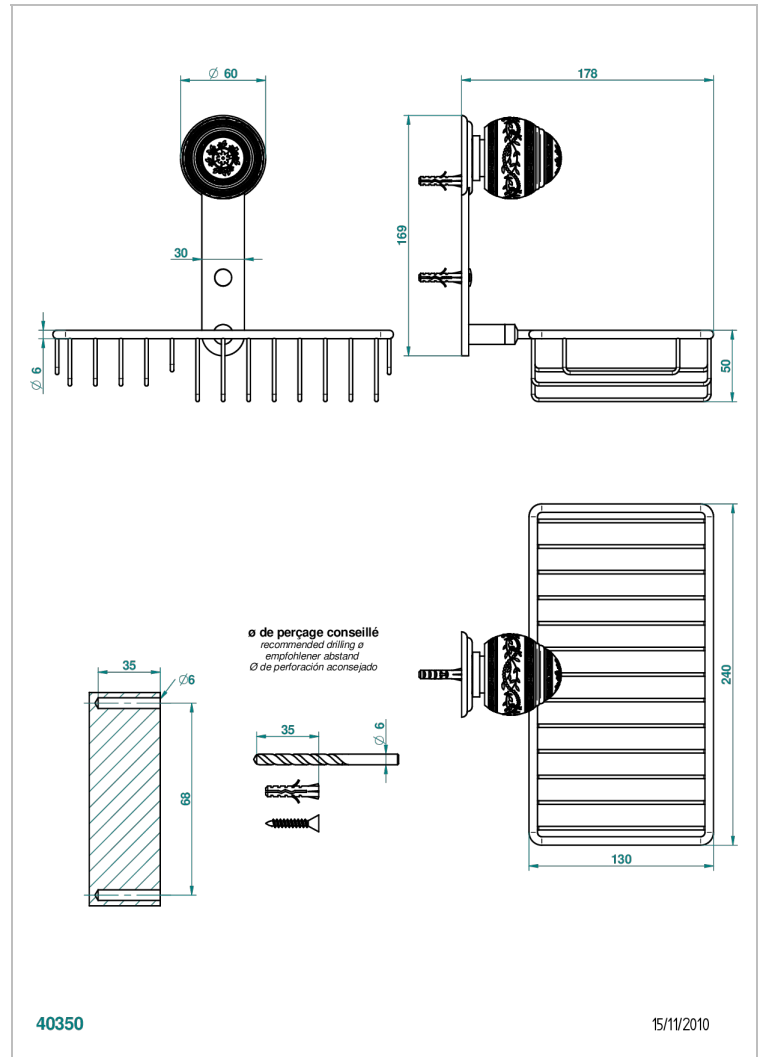

MARQUISE DECORACION EN PLATINO

A7G-2620

Jabonera mural para ducha con rosetón 240x130 mm

THG[®]
PARIS

CARACTERÍSTICAS

- Marquise decoración en platino
- Jabonera mural para ducha con rosetón 240x130 mm

ACABADOS DISPONIBLES