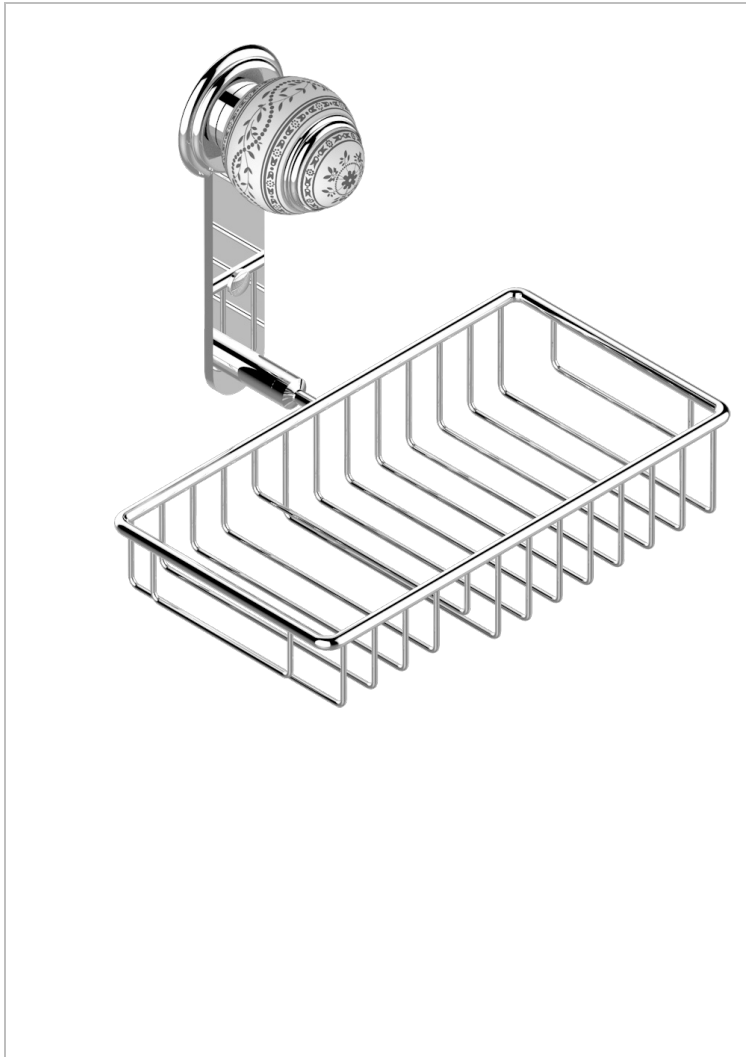

MARQUISE DECORACION EN PLATINO

A7G-2620

Jabonera mural para ducha con rosetón 240x130 mm

THG[®]
PARIS

CARACTERÍSTICAS

- Marquise decoración en platino
- Jabonera mural para ducha con rosetón 240x130 mm

ACABADOS DISPONIBLES

Bronce claro - D01
Cerámica negra mate - D30
Cobre viejo mate - H07
Cromo - A02
Cromo / dorado - G02
Cromo mate - C02

Dorado - F01
Dorado mate - F07
Dorado pálido - F30
Dorado pálido mate (sin barniz) - F31
Níquel - B01
Níquel mate - C01

Níquel viejo - H28
Pvd blush - H62
Pvd blush mate - H60
Pvd color latón - H49
Pvd color latón mate - H50
Pvd color níquel - H55

Pvd color níquel mate - H56
Pvd color oro - H52
Pvd color oro mate - H53
Pvd grafito - H64
Pvd grafito mate - H65
Pvd marrón bronce - F33