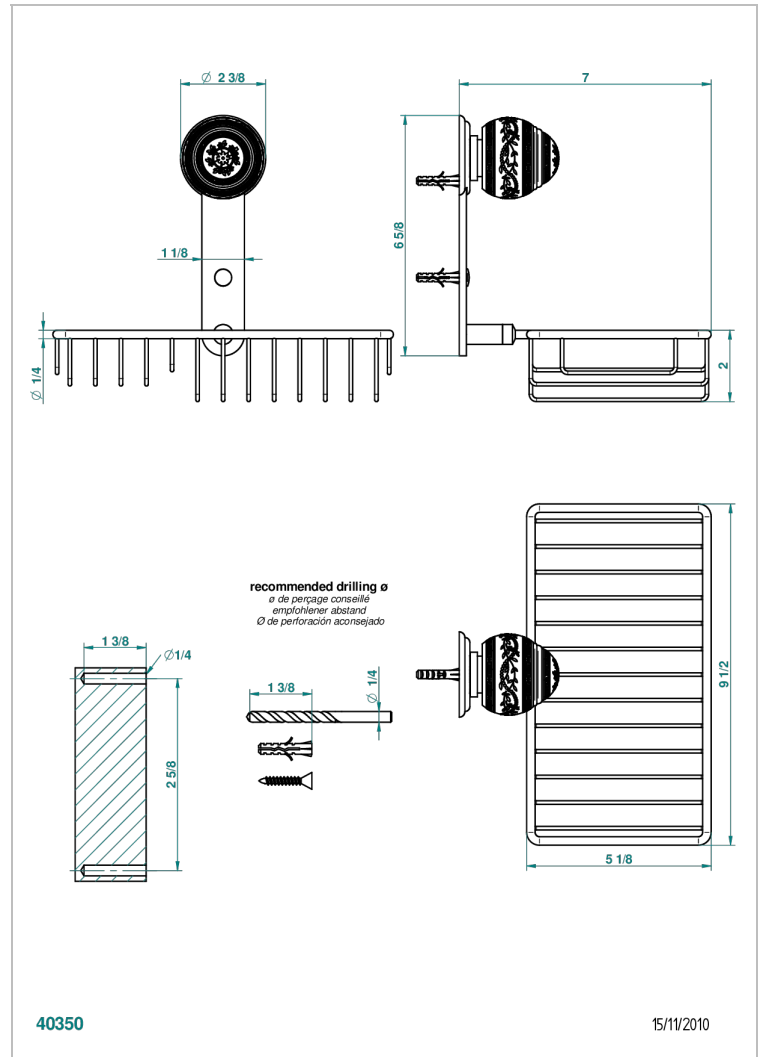

# MARQUISE DECORACION EN PLATINO

A7G-2620

Jabonera mural para ducha con rosetón 240x130 mm

THG<sup>®</sup>  
PARIS

## CARACTERÍSTICAS

- Marquise decoración en platino
- Jabonera mural para ducha con rosetón 240x130 mm