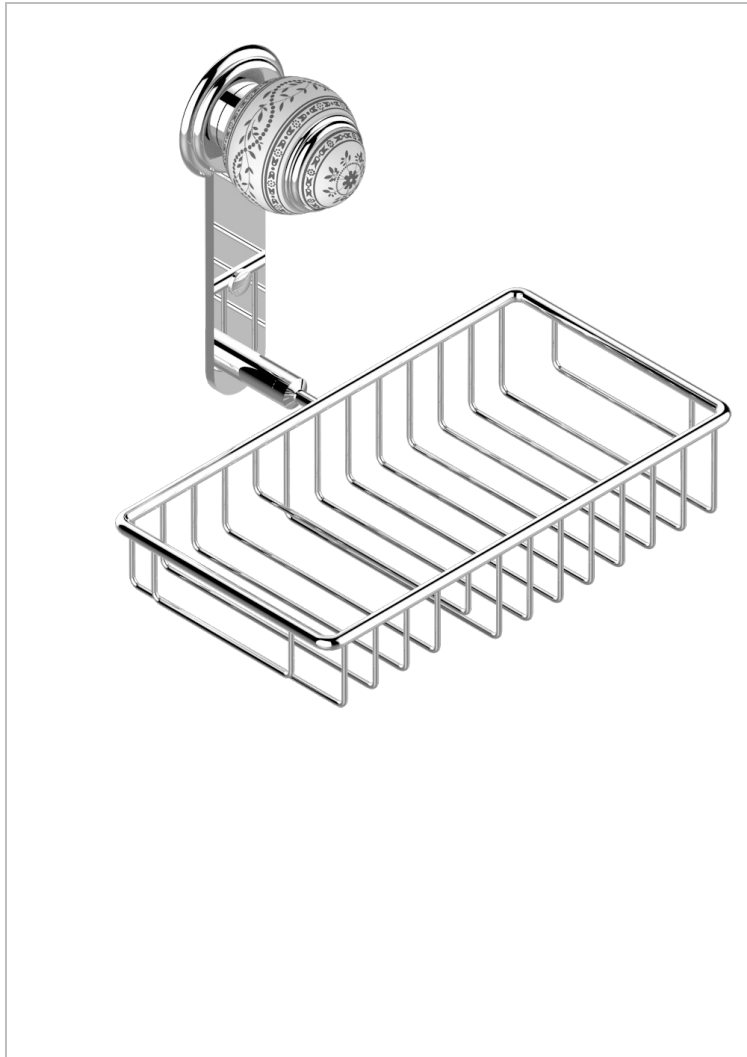

# MARQUISE DECORACION EN PLATINO

A7G-2620

Jabonera mural para ducha con rosetón 240x130 mm

THG<sup>®</sup>  
PARIS

## CARACTERÍSTICAS

- Marquise decoración en platino
- Jabonera mural para ducha con rosetón 240x130 mm

## ACABADOS DISPONIBLES

Bronce claro - D01  
Cerámica negra mate - D30  
Cobre viejo mate - H07  
Cromo - A02  
Cromo / dorado - G02  
Cromo mate - C02

Dorado - F01  
Dorado mate - F07  
Dorado pálido - F30  
Dorado pálido mate (sin barniz) - F31  
Níquel - B01  
Níquel mate - C01