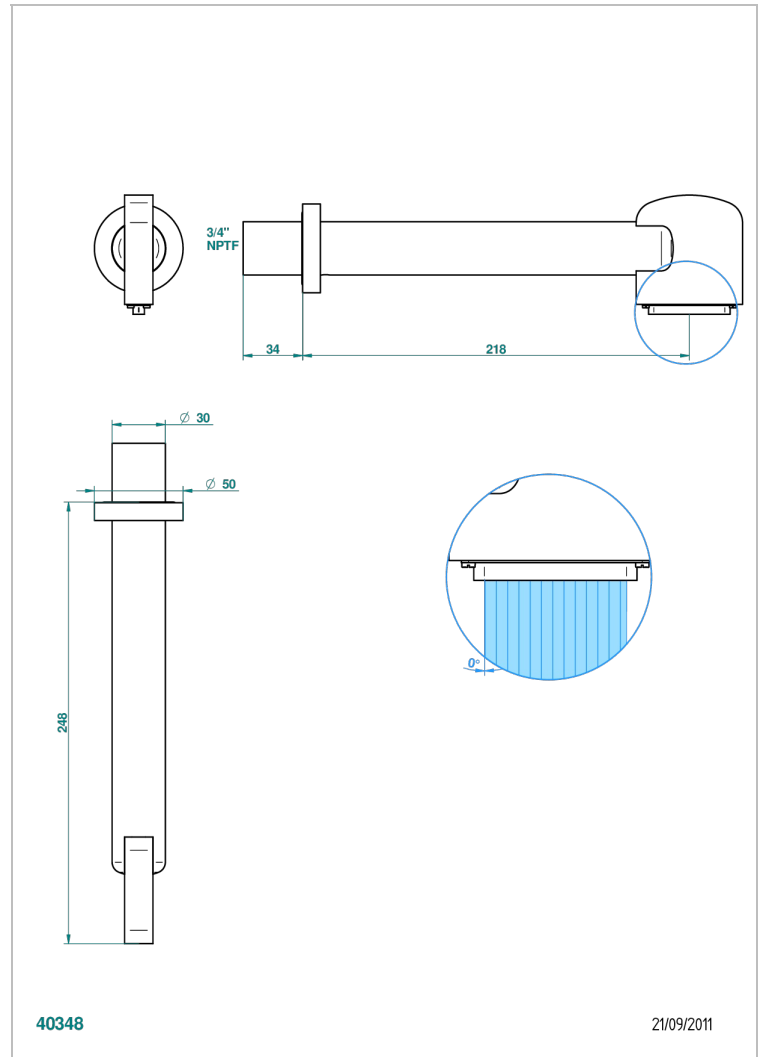

LE 11 A MANETTES

U2B-22SG/US

Bec de bain mural super goliath 3/4", standard américain

THG[®]
PARIS

CARACTÉRISTIQUES

- ASME : ASME A112.18.1-2011/CSA B125.1-11

CERTIFICATIONS

FINITIONS DISPONIBLES