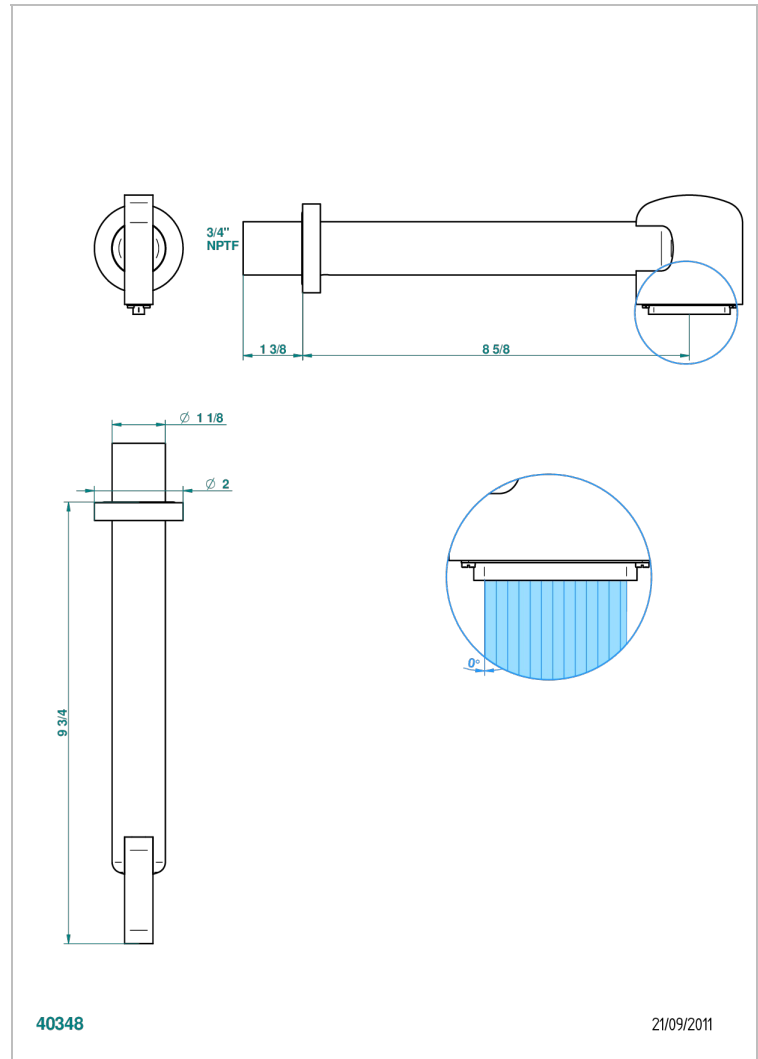

# LE 11 A MANETTES

U2B-22SG/US

Bec de bain mural super goliath 3/4", standard américain

THG<sup>®</sup>  
PARIS