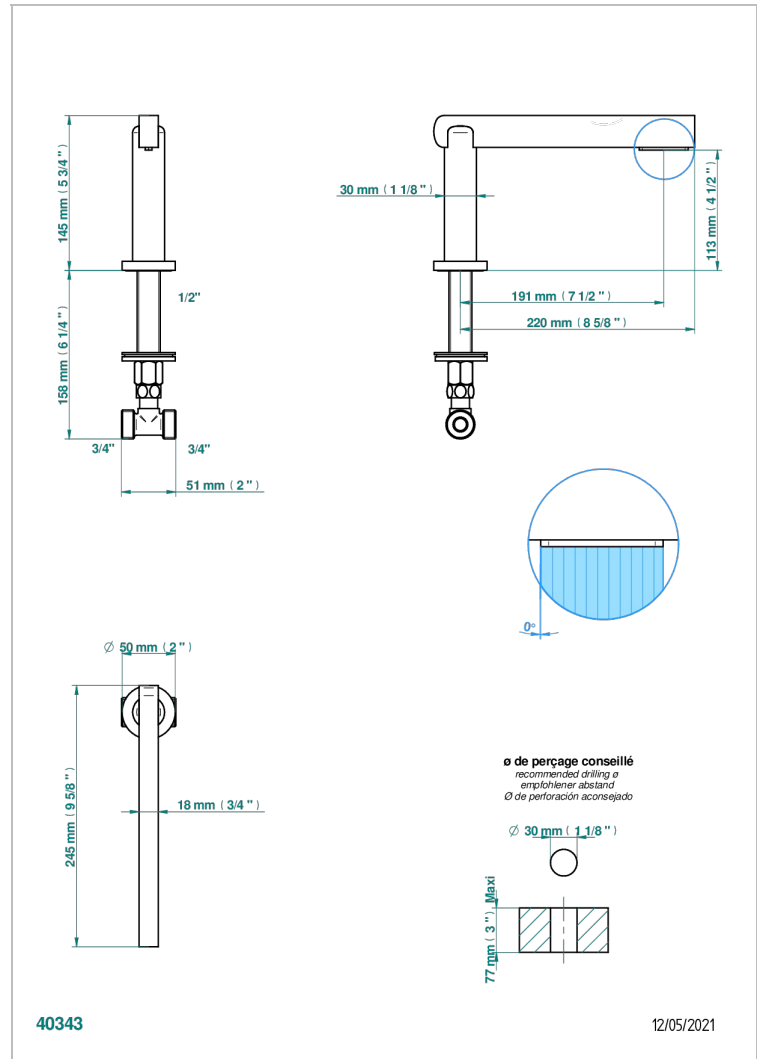

LE 11 CON MANETAS

U2B-29SG

Caño de baÑera super goliath sobre encimera

THG[®]
PARIS

CARACTERÍSTICAS

- Le 11 con manetas
- Caño de baÑera super goliath sobre encimera

ACABADOS DISPONIBLES

Bronce claro - D01
Cerámica negra mate - D30
Cobre viejo mate - H07
Cromo - A02
Cromo / dorado - G02
Cromo mate - C02