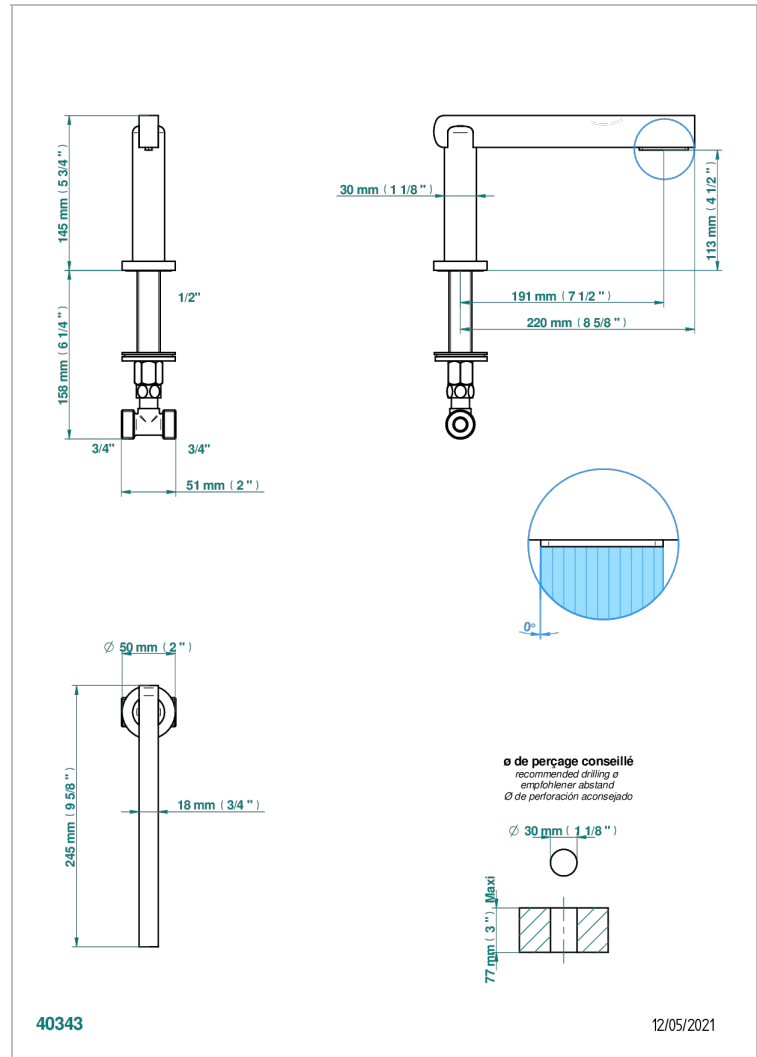

LE 11 A MANETTES

U2B-29SG

Bec de bain sur gorge super goliath

THG[®]
PARIS

CARACTÉRISTIQUES

- Le 11 à manettes
- Bec de bain sur gorge super goliath

FINITIONS DISPONIBLES

Bronze clair - D01
Chromé - A02
Chromé / doré - G02
Chromé mat - C02
Doré brillant - F01
Doré mat - F07