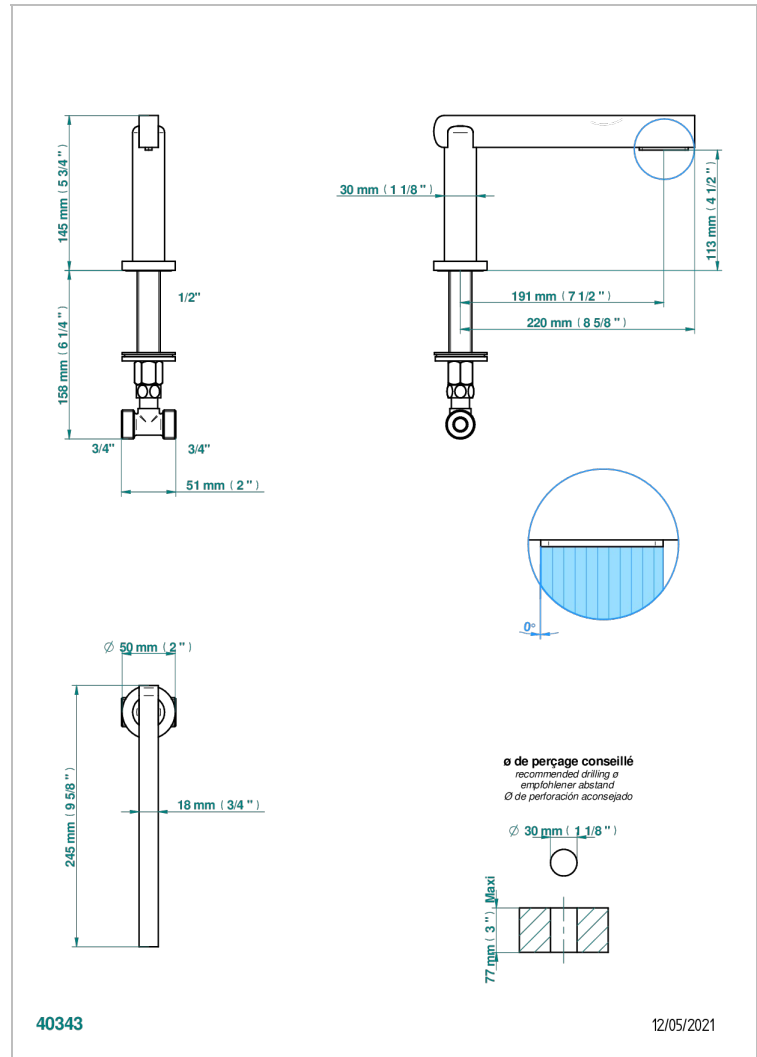

LE 11 CON MANETAS

U2B-29SG

Caño de baÑera super goliath sobre encimera

THG[®]
PARIS

CARACTERÍSTICAS

- Le 11 con manetas
- Caño de baÑera super goliath sobre encimera

ACABADOS DISPONIBLES

Bronce claro - D01
Cerámica negra mate - D30
Cobre viejo mate - H07
Cromo - A02
Cromo / dorado - G02
Cromo mate - C02