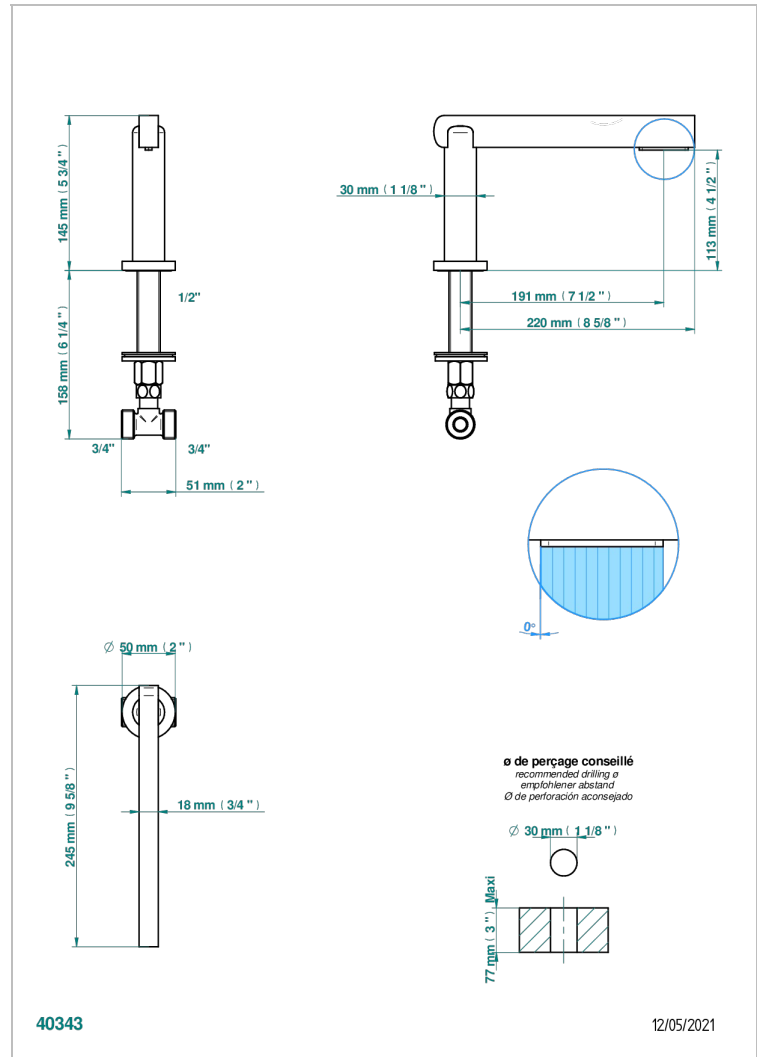

LE 11

U2A-29SG

Bec de bain sur gorge super goliath

CARACTÉRISTIQUES

- Le 11
- Bec de bain sur gorge super goliath

FINITIONS DISPONIBLES

Bronze clair - D01
Chromé - A02
Chromé / doré - G02
Chromé mat - C02
Doré brillant - F01
Doré mat - F07