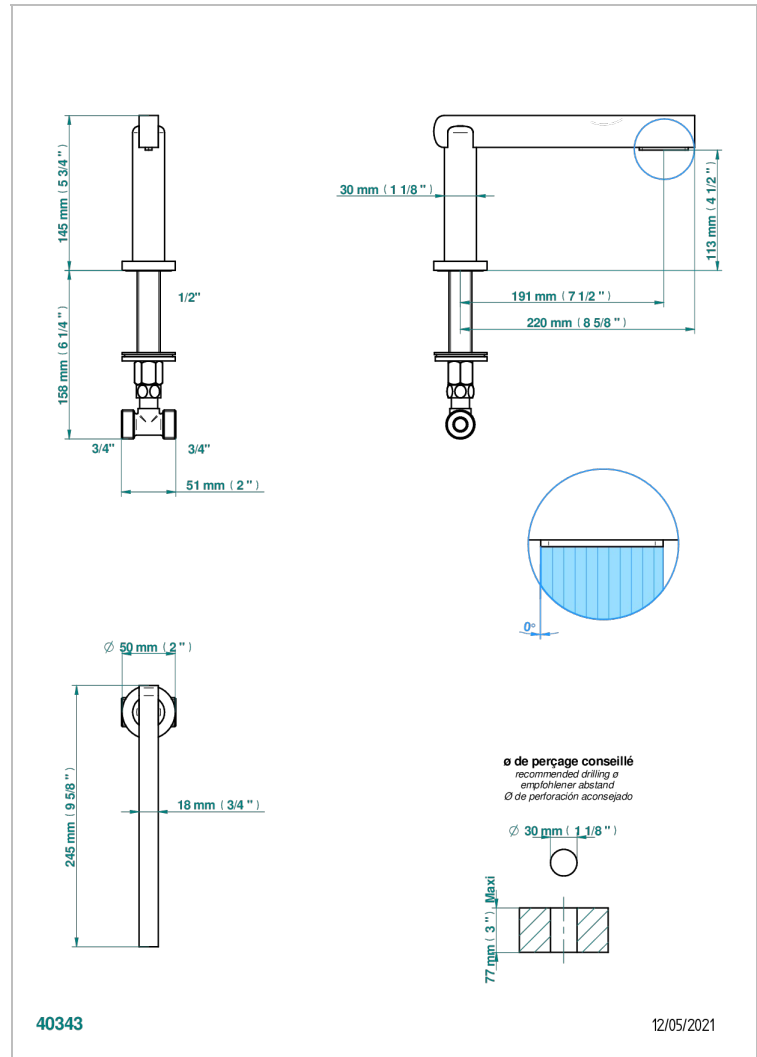

# LE 11

U2A-29SG

Caño de bañera super goliath sobre encimera

THG<sup>®</sup>  
PARIS

## CARACTERÍSTICAS

- Le 11
- Caño de bañera super goliath sobre encimera