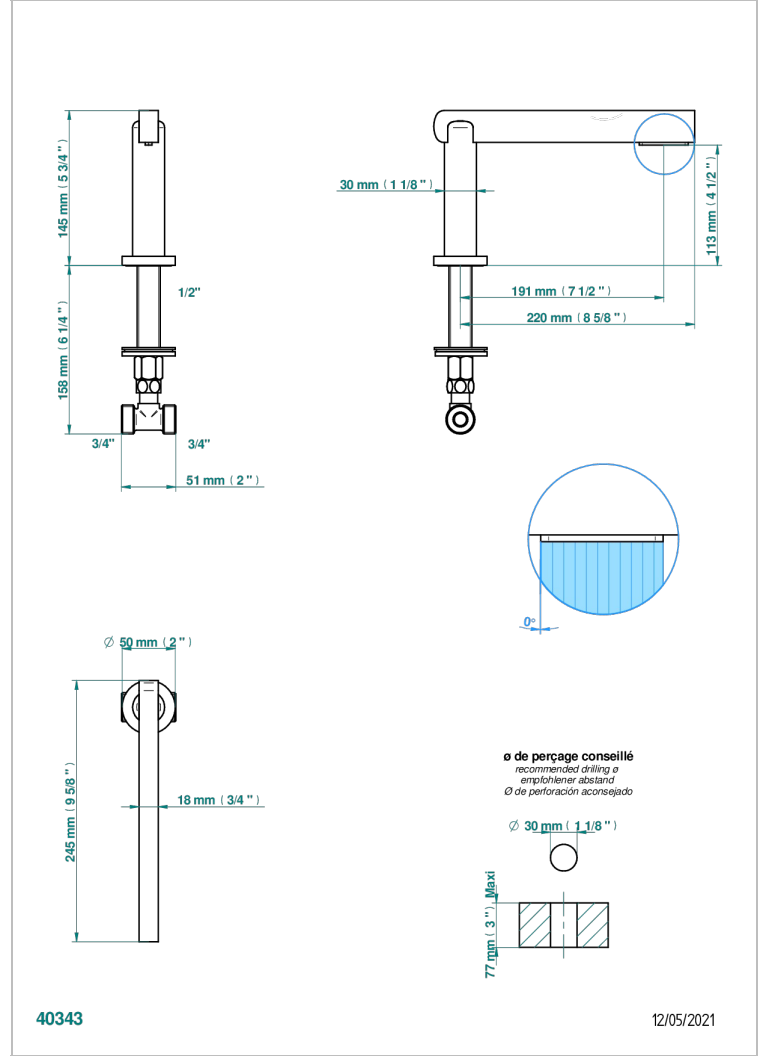

LE 11

U2A-29SG

Bec de bain sur gorge super goliath

THG[®]
PARIS

CARACTÉRISTIQUES

- Le 11
- Bec de bain sur gorge super goliath

FINITIONS DISPONIBLES

Bronze clair - D01
Chromé - A02
Chromé / doré - G02
Chromé mat - C02
Doré brillant - F01
Doré mat - F07