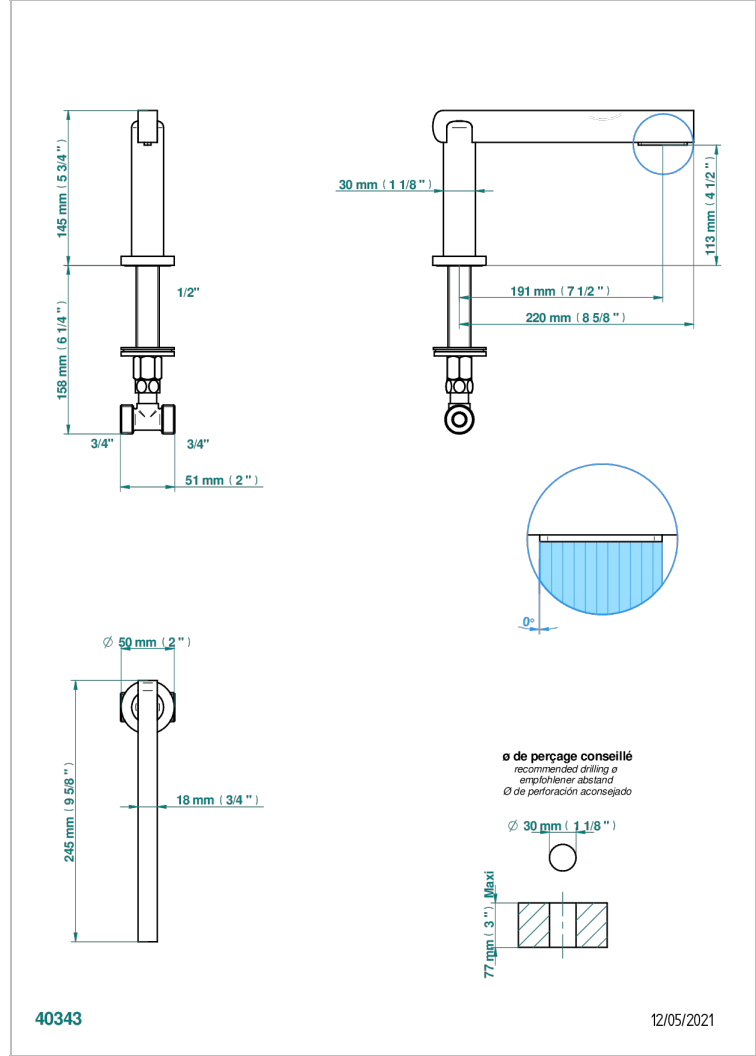

# LE 11

U2A-29SG

Caño de bañera super goliath sobre encimera

## CARACTERÍSTICAS

- Le 11
- Caño de bañera super goliath sobre encimera