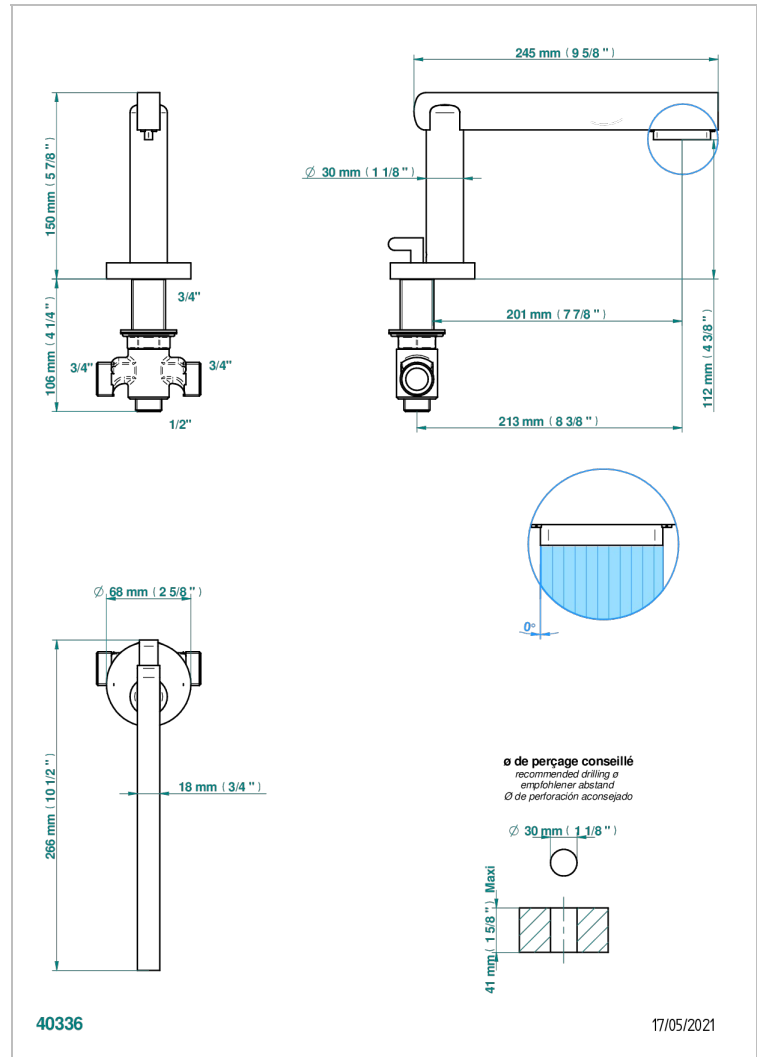

LE 11 CON MANETAS

U2B-29SGI

Caño de bañera super goliath sobre encimera con inversor incorporado

THG[®]
PARIS

CARACTERÍSTICAS

- Le 11 con manetas
- Caño de bañera super goliath sobre encimera con inversor incorporado