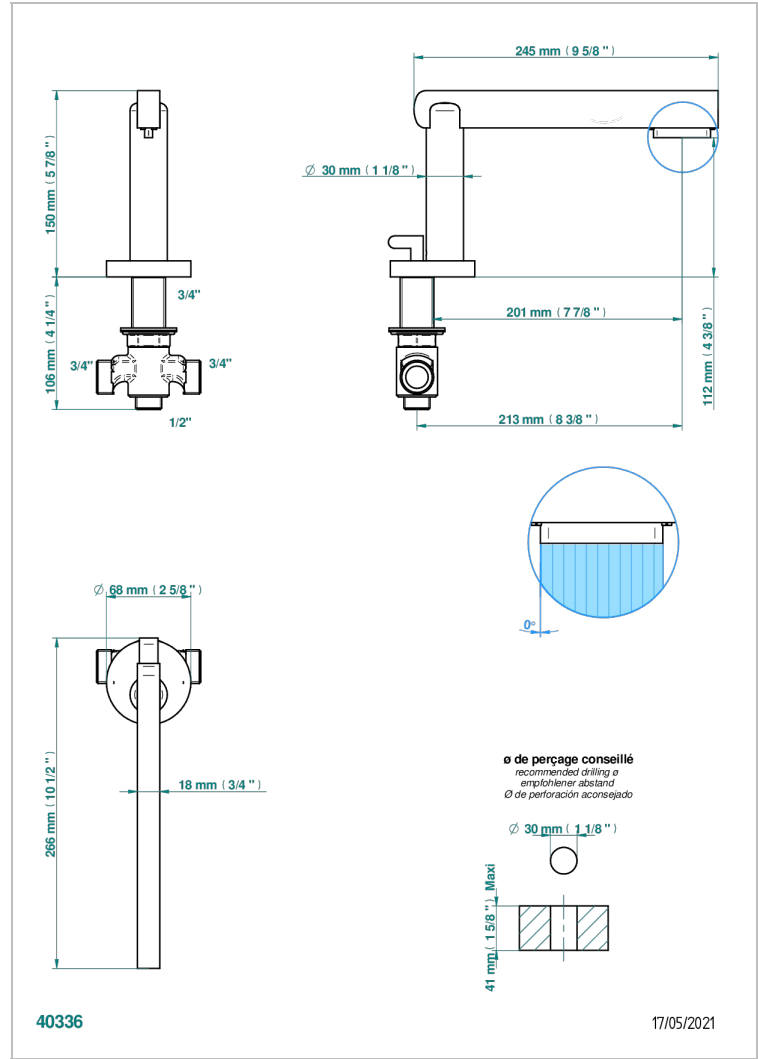

# LE 11 A MANETTES

U2B-29SGI

Bec de bain sur gorge super goliath 3/4" à inversion automatique

THG<sup>®</sup>  
PARIS

## CARACTÉRISTIQUES

- Le 11 à manettes
- Bec de bain sur gorge super goliath 3/4" à inversion automatique