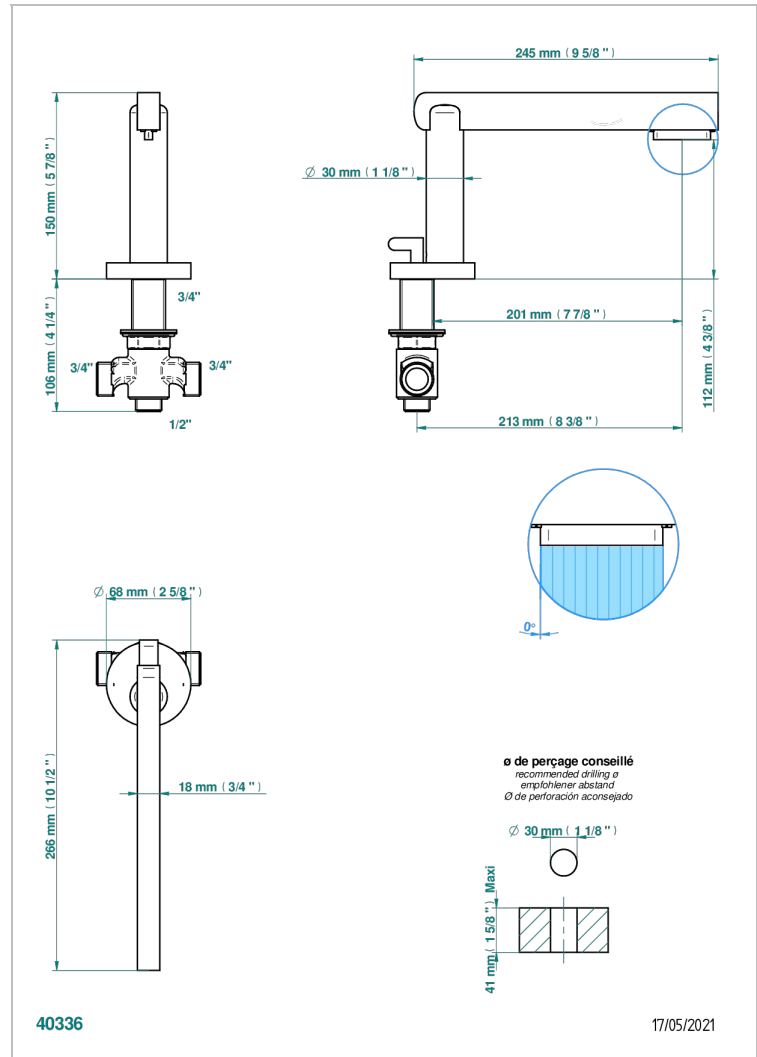

LE 11

U2A-29SGI

Bec de bain sur gorge super goliath 3/4" à inversion automatique

CARACTÉRISTIQUES

- Le 11
- Bec de bain sur gorge super goliath 3/4" à inversion automatique

FINITIONS DISPONIBLES

Bronze clair - D01
Chromé - A02
Chromé / doré - G02
Chromé mat - C02
Doré brillant - F01
Doré mat - F07