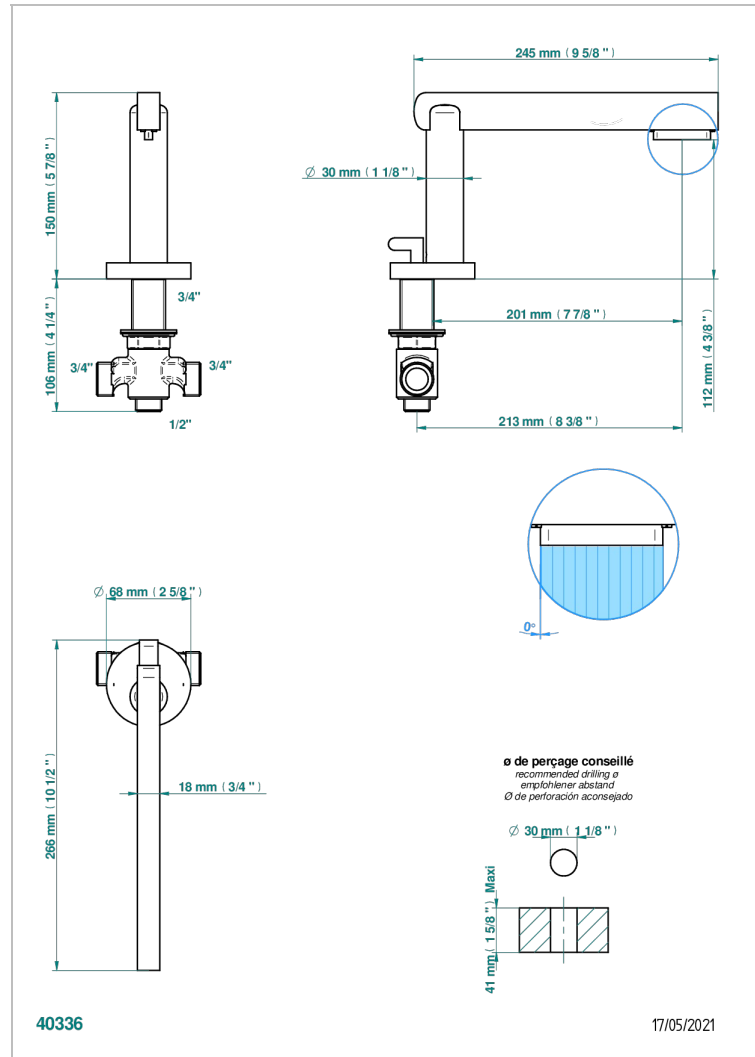

LE 11

U2A-29SGI

Bec de bain sur gorge super goliath 3/4" à inversion automatique

CARACTÉRISTIQUES

- Le 11
- Bec de bain sur gorge super goliath 3/4" à inversion automatique

FINITIONS DISPONIBLES

Bronze clair - D01
Chromé - A02
Chromé / doré - G02
Chromé mat - C02
Doré brillant - F01
Doré mat - F07