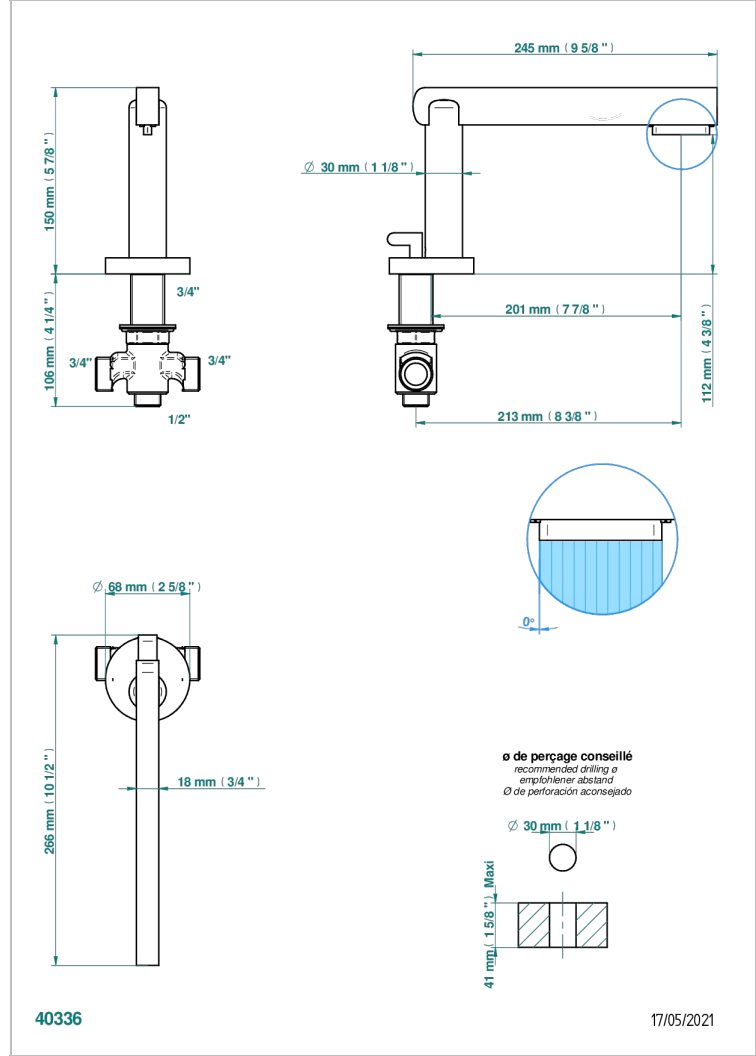

LE 11

U2A-29SGI

THG[®]
PARIS

Caño de bañera super goliath sobre encimera con inversor incorporado

CARACTERÍSTICAS

- Le 11
- Caño de bañera super goliath sobre encimera con inversor incorporado

ACABADOS DISPONIBLES