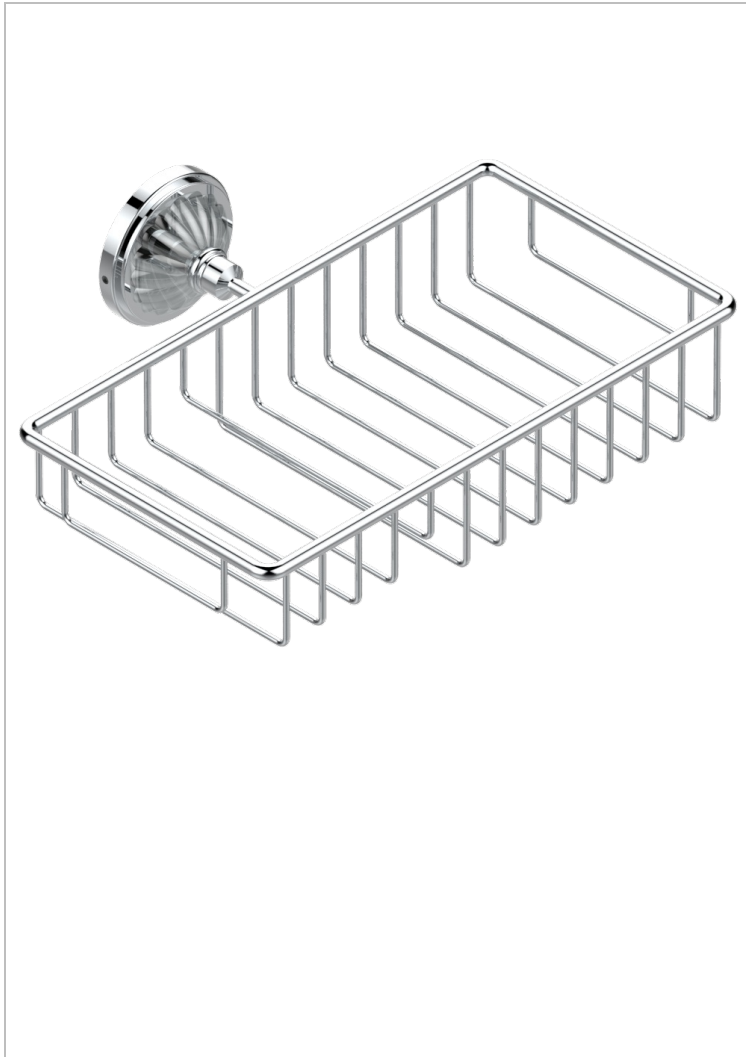

MANDARINE CRISTAL CLAIR

U1D-2620

Porte-savon fil et porte-éponge combinés 240x130 mm avec rosace

THG[®]
PARIS

CARACTÉRISTIQUES

- Mandarine Cristal clair
- Porte-savon fil et porte-éponge combinés 240x130 mm avec rosace

FINITIONS DISPONIBLES

Bronze clair - D01
Chromé - A02
Chromé / doré - G02
Chromé mat - C02
Doré brillant - F01
Doré mat - F07

Nickel brillant - B01
Nickel mat - C01
Noir mat céramique - D30
Or pâle - F30
Or pâle mat - F31
Pvd blush - H62