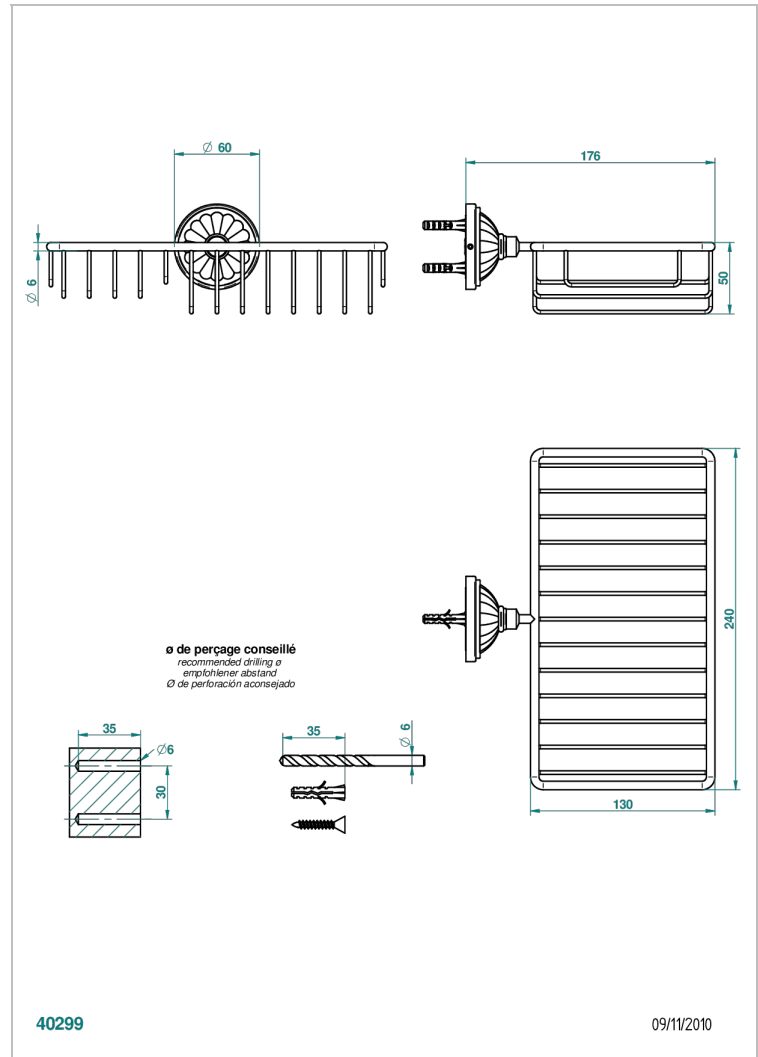

MANDARINE CRISTAL CLAIR

U1D-2620

Porte-savon fil et porte-éponge combinés 240x130 mm avec rosace

THG[®]
PARIS

CARACTÉRISTIQUES

- Mandarine Cristal clair
- Porte-savon fil et porte-éponge combinés 240x130 mm avec rosace