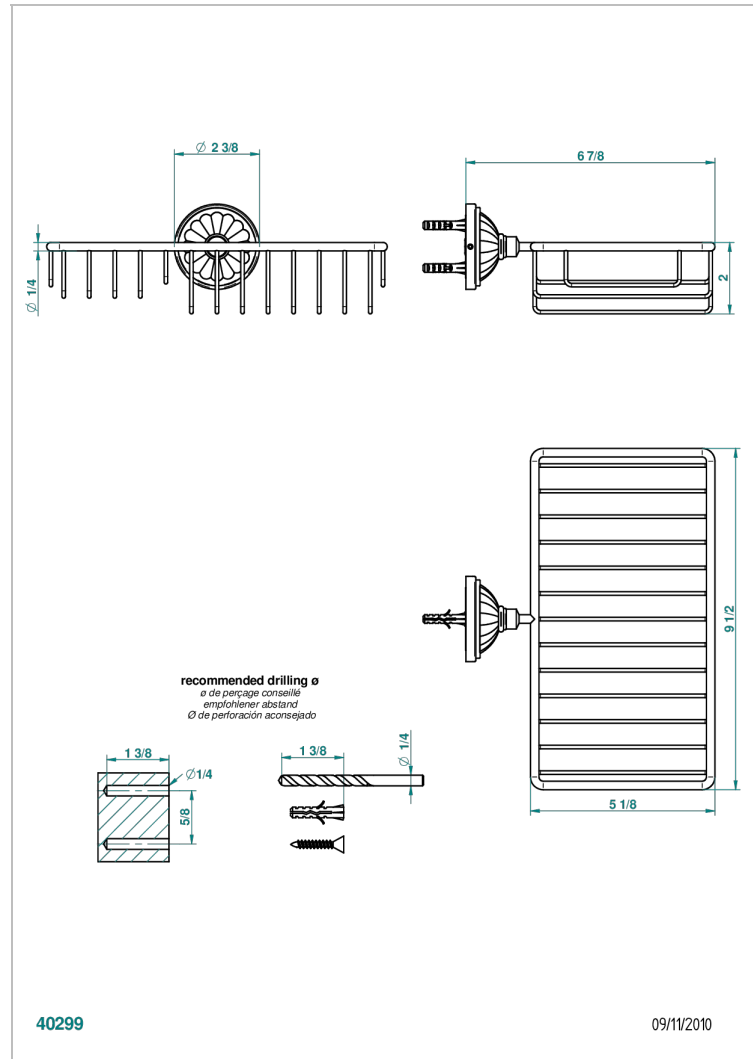

# MANDARINE CRISTAL CLAIR

U1D-2620

Porte-savon fil et porte-éponge combinés 240x130 mm avec rosace

THG<sup>®</sup>  
PARIS

## CARACTÉRISTIQUES

- Mandarine Cristal clair
- Porte-savon fil et porte-éponge combinés 240x130 mm avec rosace