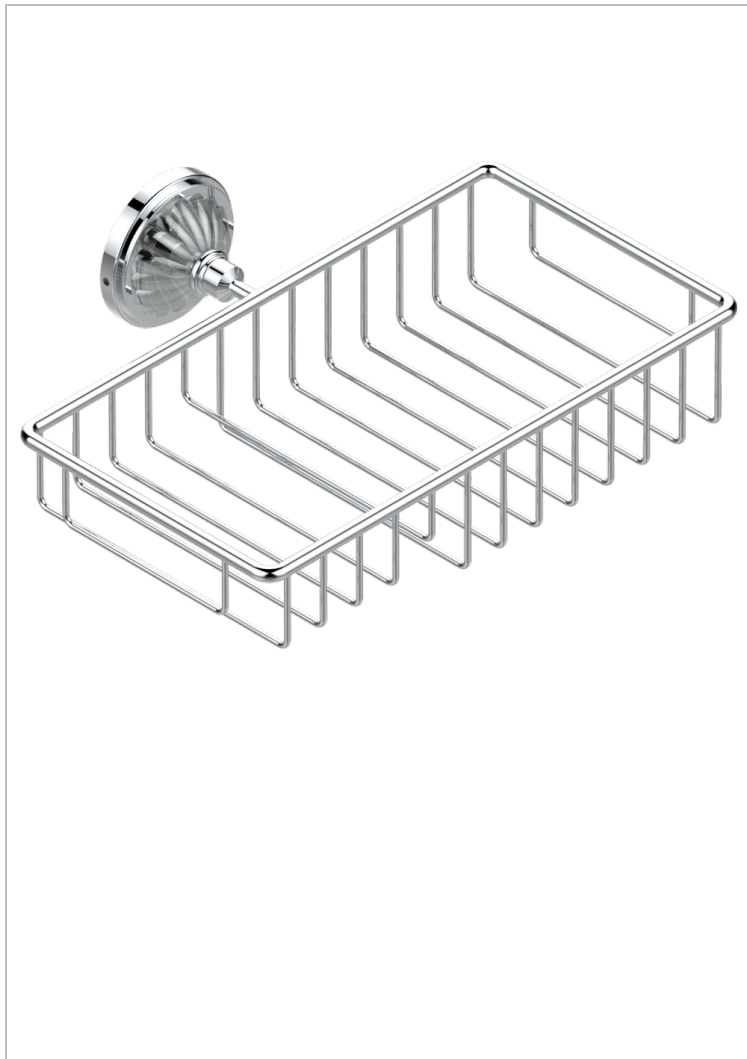

# MANDARINE CRISTAL CLAIR

U1D-2620

Porte-savon fil et porte-éponge combinés 240x130 mm avec rosace

THG<sup>®</sup>  
PARIS

## CARACTÉRISTIQUES

- Mandarine Cristal clair
- Porte-savon fil et porte-éponge combinés 240x130 mm avec rosace

## FINITIONS DISPONIBLES

Bronze clair - D01  
Chromé - A02  
Chromé / doré - G02  
Chromé mat - C02  
Doré brillant - F01  
Doré mat - F07

Nickel brillant - B01  
Nickel mat - C01  
Noir mat céramique - D30  
Or pâle - F30  
Or pâle mat - F31  
Pvd blush - H62