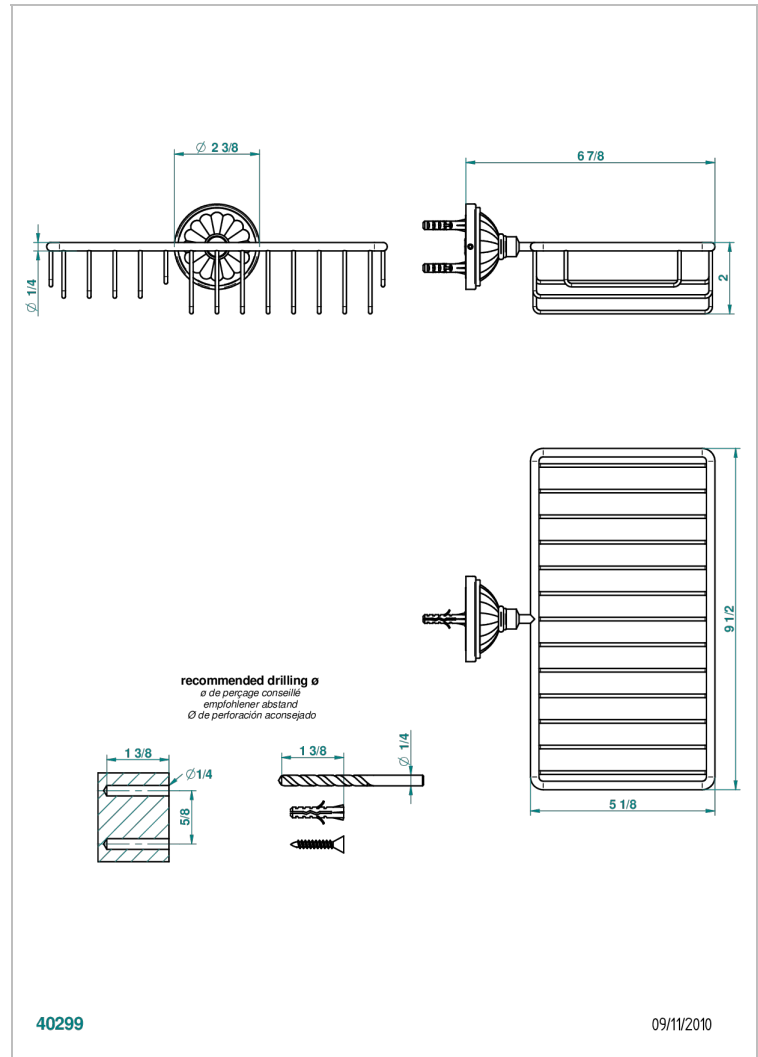

MANDARINE CRISTAL CLARO

U1D-2620

Jabonera mural para ducha con rosetón 240x130 mm

THG[®]
PARIS

40299

09/11/2010

CARACTERÍSTICAS

- Mandarine cristal claro
- Jabonera mural para ducha con rosetón 240x130 mm