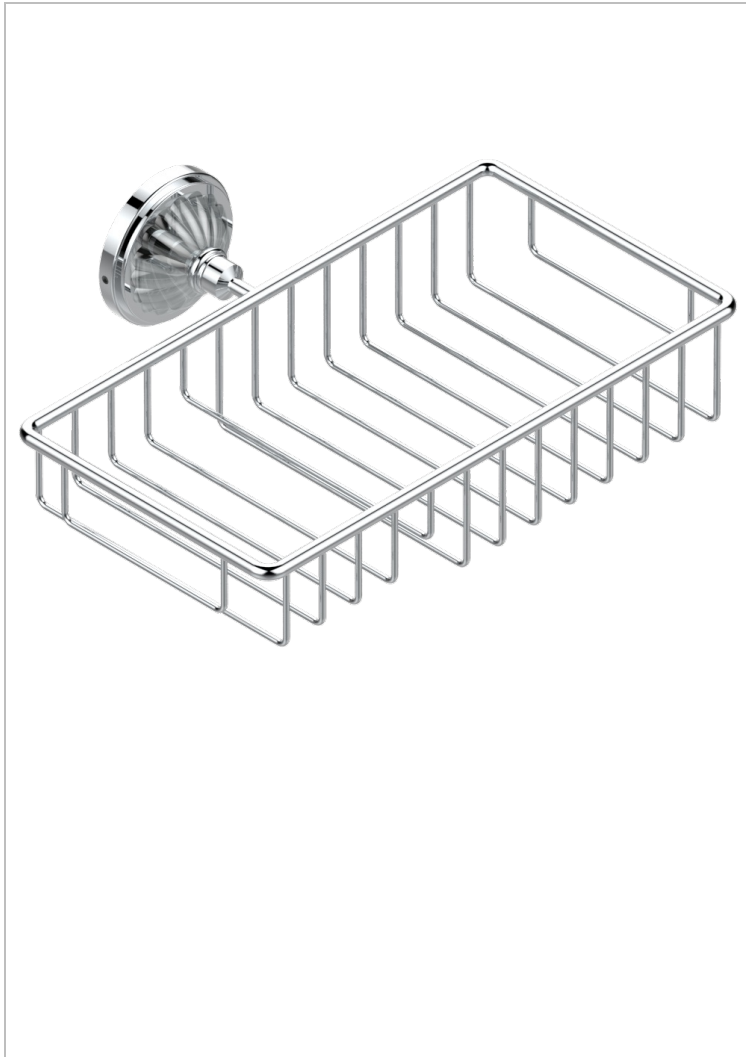

MANDARINE CRISTAL CLARO

U1D-2620

Jabonera mural para ducha con rosetón 240x130 mm

THG[®]
PARIS

40299

09/11/2010

CARACTERÍSTICAS

- Mandarine cristal claro
- Jabonera mural para ducha con rosetón 240x130 mm

ACABADOS DISPONIBLES

Bronce claro - D01
Cerámica negra mate - D30
Cobre viejo mate - H07
Cromo - A02
Cromo / dorado - G02
Cromo mate - C02

Dorado - F01
Dorado mate - F07
Dorado pálido - F30
Dorado pálido mate (sin barniz) - F31
Níquel - B01
Níquel mate - C01

Níquel viejo - H28
Pvd blush - H62
Pvd blush mate - H60
Pvd color latón - H49
Pvd color latón mate - H50
Pvd color níquel - H55

Pvd color níquel mate - H56
Pvd color oro - H52
Pvd color oro mate - H53
Pvd grafito - H64
Pvd grafito mate - H65
Pvd marrón bronce - F33