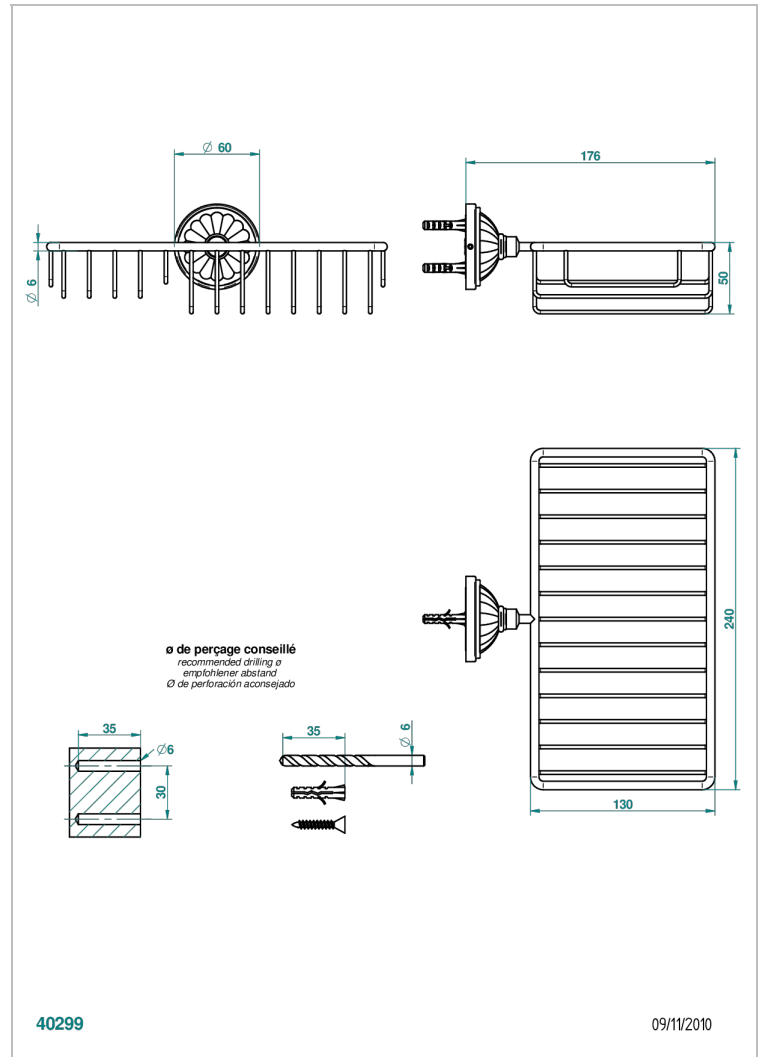

MANDARINE CRISTAL CLARO

U1D-2620

Jabonera mural para ducha con rosetón 240x130 mm

THG[®]
PARIS

CARACTERÍSTICAS

- Mandarine cristal claro
- Jabonera mural para ducha con rosetón 240x130 mm

ACABADOS DISPONIBLES