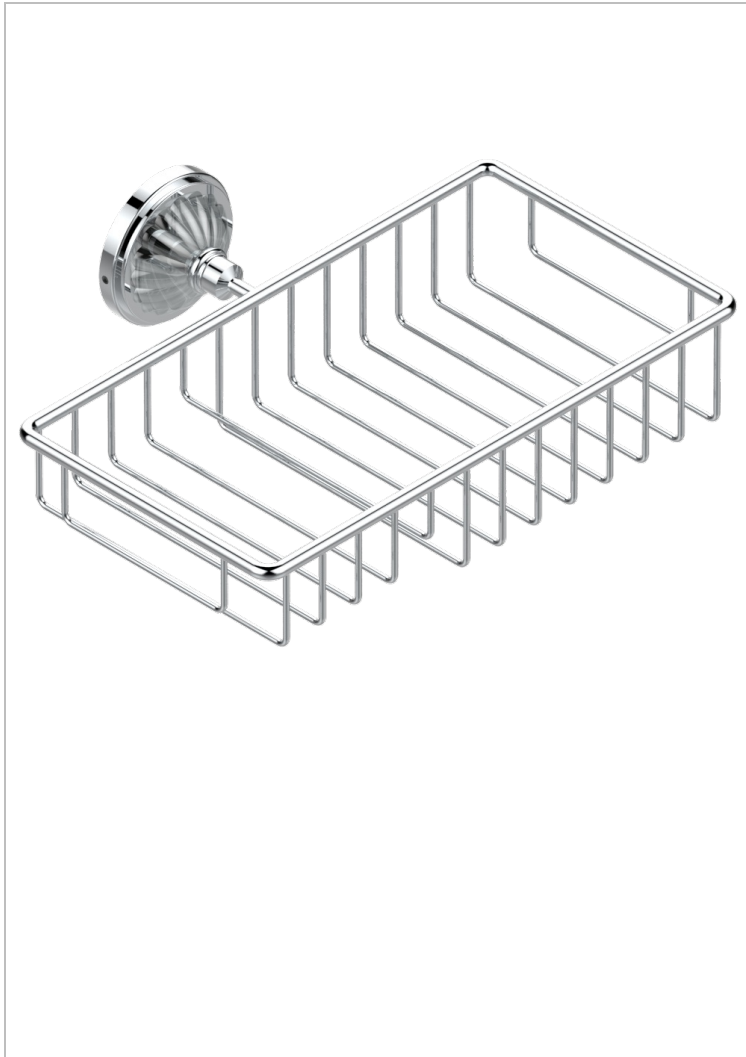

MANDARINE CRISTAL CLARO

U1D-2620

Jabonera mural para ducha con rosetón 240x130 mm

THG[®]
PARIS

CARACTERÍSTICAS

- Mandarine cristal claro
- Jabonera mural para ducha con rosetón 240x130 mm

ACABADOS DISPONIBLES

Bronce claro - D01
Cerámica negra mate - D30
Cobre viejo mate - H07
Cromo - A02
Cromo / dorado - G02
Cromo mate - C02

Dorado - F01
Dorado mate - F07
Dorado pálido - F30
Dorado pálido mate (sin barniz) - F31
Níquel - B01
Níquel mate - C01

Níquel viejo - H28
Pvd blush - H62
Pvd blush mate - H60
Pvd color latón - H49
Pvd color latón mate - H50
Pvd color níquel - H55

Pvd color níquel mate - H56
Pvd color oro - H52
Pvd color oro mate - H53
Pvd grafito - H64
Pvd grafito mate - H65
Pvd marrón bronce - F33