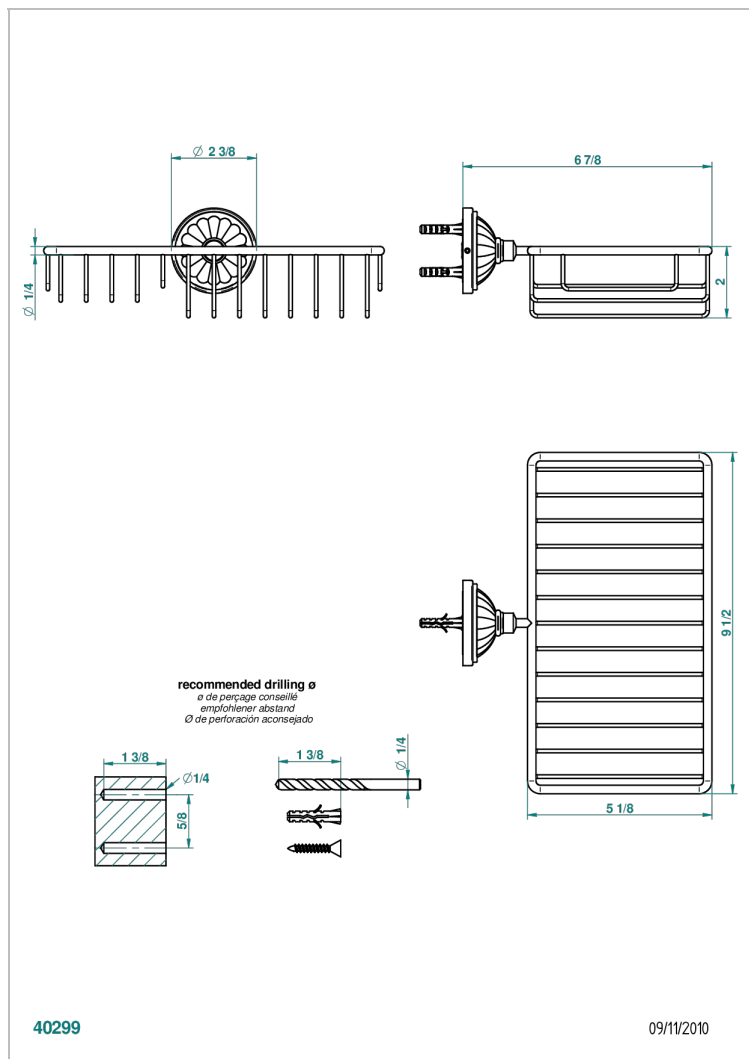

MANDARINE CRISTAL CLARO

U1D-2620

Jabonera mural para ducha con rosetón 240x130 mm

THG[®]
PARIS

40299

09/11/2010

CARACTERÍSTICAS

- Mandarine cristal claro
- Jabonera mural para ducha con rosetón 240x130 mm