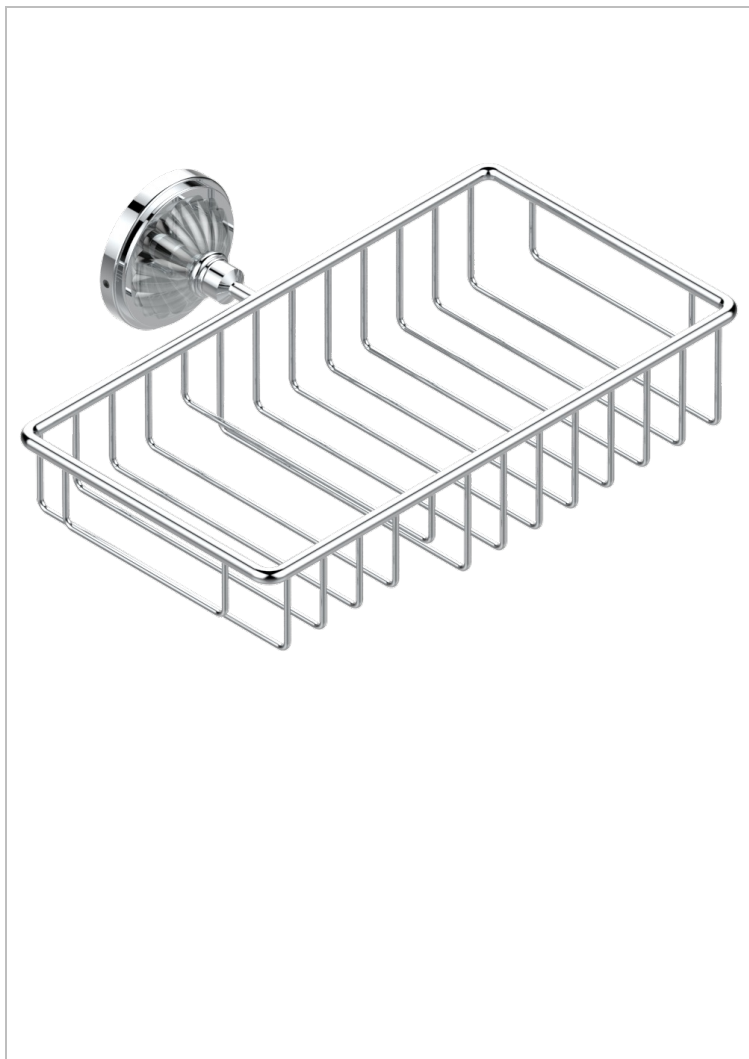

MANDARINE CRISTAL CLARO

U1D-2620

Jabonera mural para ducha con rosetón 240x130 mm

THG[®]
PARIS

40299

09/11/2010

CARACTERÍSTICAS

- Mandarine cristal claro
- Jabonera mural para ducha con rosetón 240x130 mm

ACABADOS DISPONIBLES

Bronce claro - D01
Cerámica negra mate - D30
Cobre viejo mate - H07
Cromo - A02
Cromo / dorado - G02
Cromo mate - C02

Dorado - F01
Dorado mate - F07
Dorado pálido - F30
Dorado pálido mate (sin barniz) - F31
Níquel - B01
Níquel mate - C01

Níquel viejo - H28
Pvd blush - H62
Pvd blush mate - H60
Pvd color latón - H49
Pvd color latón mate - H50
Pvd color níquel - H55

Pvd color níquel mate - H56
Pvd color oro - H52
Pvd color oro mate - H53
Pvd grafito - H64
Pvd grafito mate - H65
Pvd marrón bronce - F33