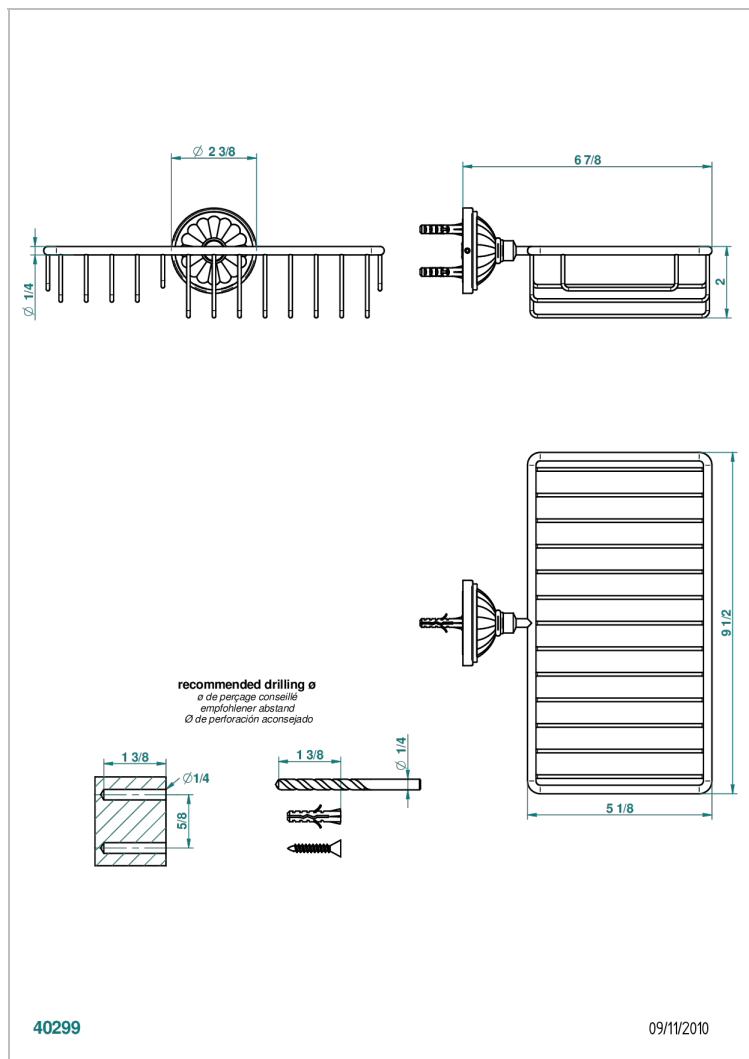

MANDARINE, KRISTALL KLAR

U1D-2620

Seifen-und Schwammkorb 240 x 130 mm mit Rosette

THG[®]
PARIS

EIGENSCHAFTEN

- Mandarine, Kristall klar
- Seifen-und Schwammkorb 240 x 130 mm mit Rosette

VERFÜGBARE OBERFLÄCHEN