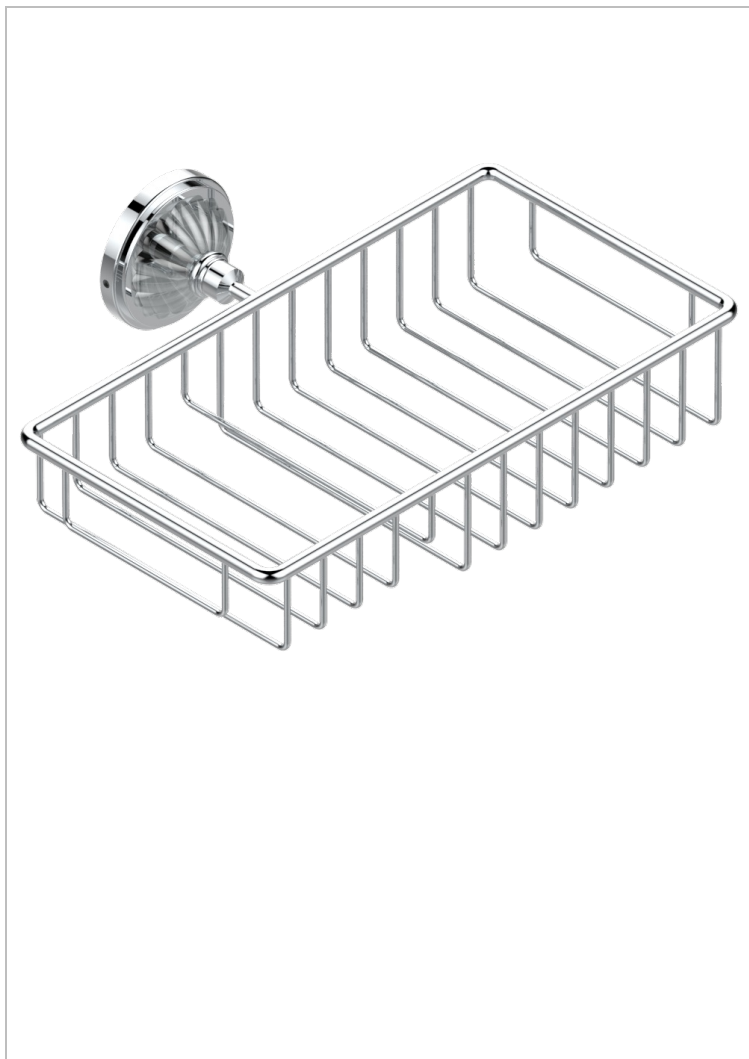

MANDARINE, KRISTALL KLAR

U1D-2620

Seifen-und Schwammkorb 240 x 130 mm mit Rosette

THG[®]
PARIS

EIGENSCHAFTEN

- Mandarine, Kristall klar
- Seifen-und Schwammkorb 240 x 130 mm mit Rosette

VERFÜGBARE OBERFLÄCHEN

Altnickel - H28
Blassgold - F30
Blassgold matt unlackiert - F31
Bronze hell - D01
Chrom - A02
Chrom / gold - G02

Chrom matt - C02
Gold - F01
Gold matt - F07
Kupfer altrot matt lackiert - H07
Mattschwarz keramik - D30
Nickel matt - C01