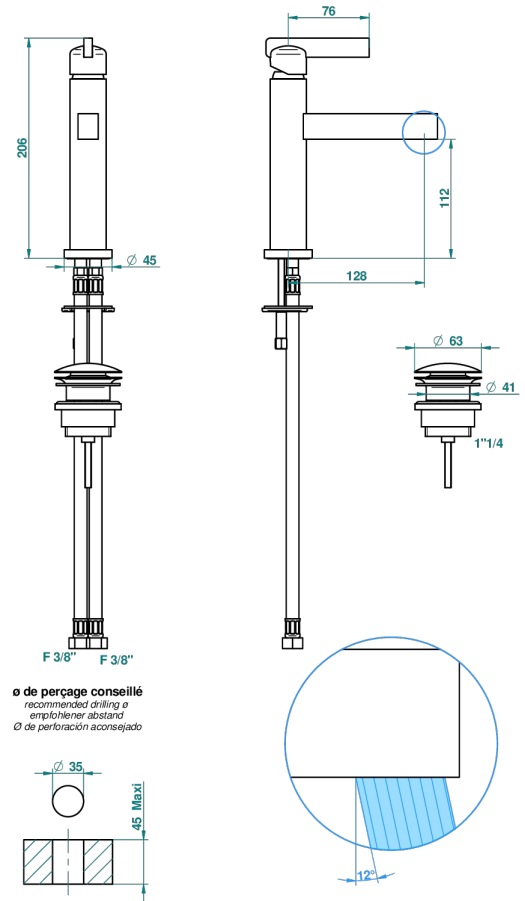

LE 11 MIT HEBEL

U2B-6500

Waschtisch-einhebelmischer mit ablaufgarnitur

THG[®]
PARIS

EIGENSCHAFTEN

- ACS : 19ACCLY542

ZERTIFIZIERUNGEN

TECHNISCHE DATEN

- Recommandé : 3 bars (max. 5 bars) - Advised : 43,5 psi (max. 72 psi)
- 8,3 l/min à 3 bars (2.2 gpm at 43.5 psi)

VERFÜGBARE OBERFLÄCHEN

Altnickel - H28
Blassgold - F30
Blassgold matt unlackiert - F31
Bronze hell - D01
Chrom - A02
Chrom / gold - G02