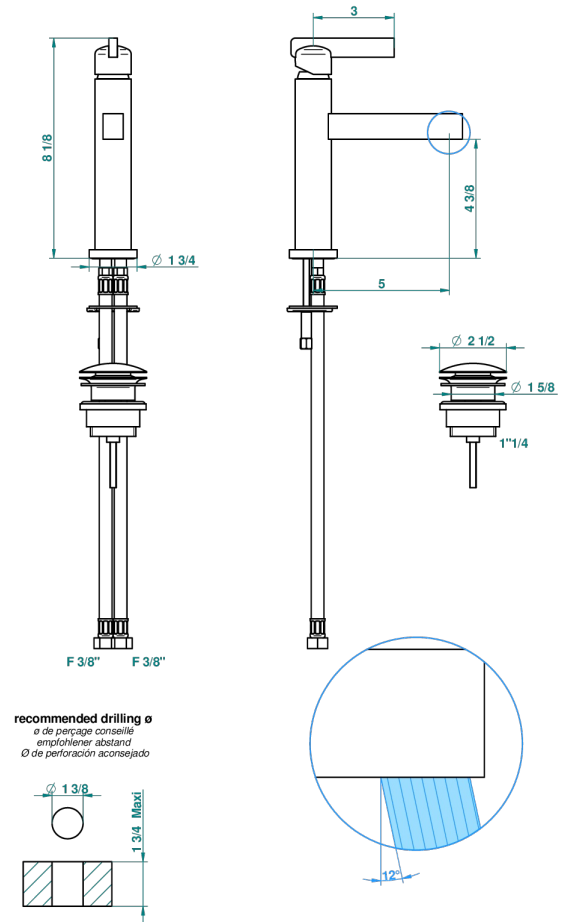

LE 11 A MANETTES

U2B-6500

Mitigeur de lavabo avec vidage

THG[®]
PARIS

40265

29/11/2011

CARACTÉRISTIQUES

- Laiton sans plomb
- Cartouche céramique
- Aérateur-mousseur
- Fourni avec vidage clic clac 1 1/4"
- ACS : 19ACCLY542

CERTIFICATIONS

SPÉCIFICATIONS TECHNIQUES

- Recommandé : 3 bars (max. 5 bars) - Advised : 43,5 psi (max. 72 psi)
- 8,3 l/min à 3 bars (2.2 gpm at 43.5 psi)

FINITIONS DISPONIBLES

Bronze clair - D01
Chromé - A02
Chromé / doré - G02
Chromé mat - C02
Doré brillant - F01
Doré mat - F07