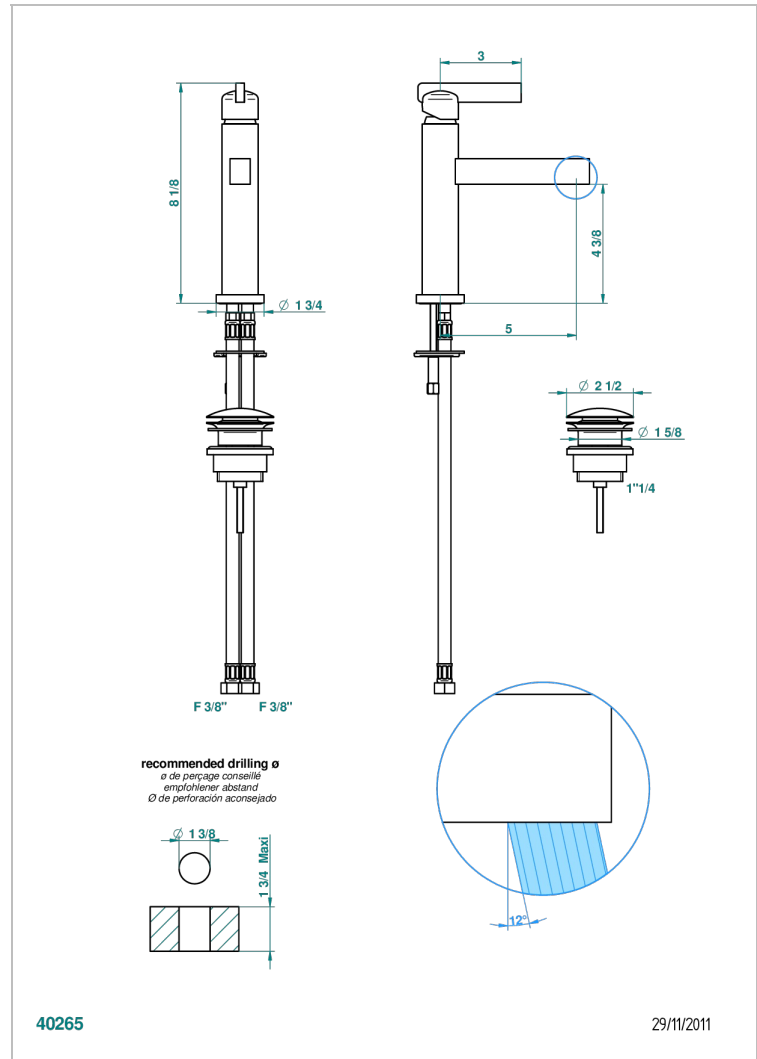

LE 11 CON MANETAS

U2B-6500

Monomando de lavabo con vaciador

THG[®]
PARIS

CARACTERÍSTICAS

- ACS : 19ACCLY542

ESTÁNDAR

ACABADOS DISPONIBLES

Pvd marrón bronce mate - F34
Pvd umber - H66
Pvd umber mate - H67

ESPECIFICACIONES TÉCNICAS

- Recommandé : 3 bars (max. 5 bars) - Advised : 43,5 psi (max. 72 psi)
- 8,3 l/min à 3 bars (2.2 gpm at 43.5 psi)