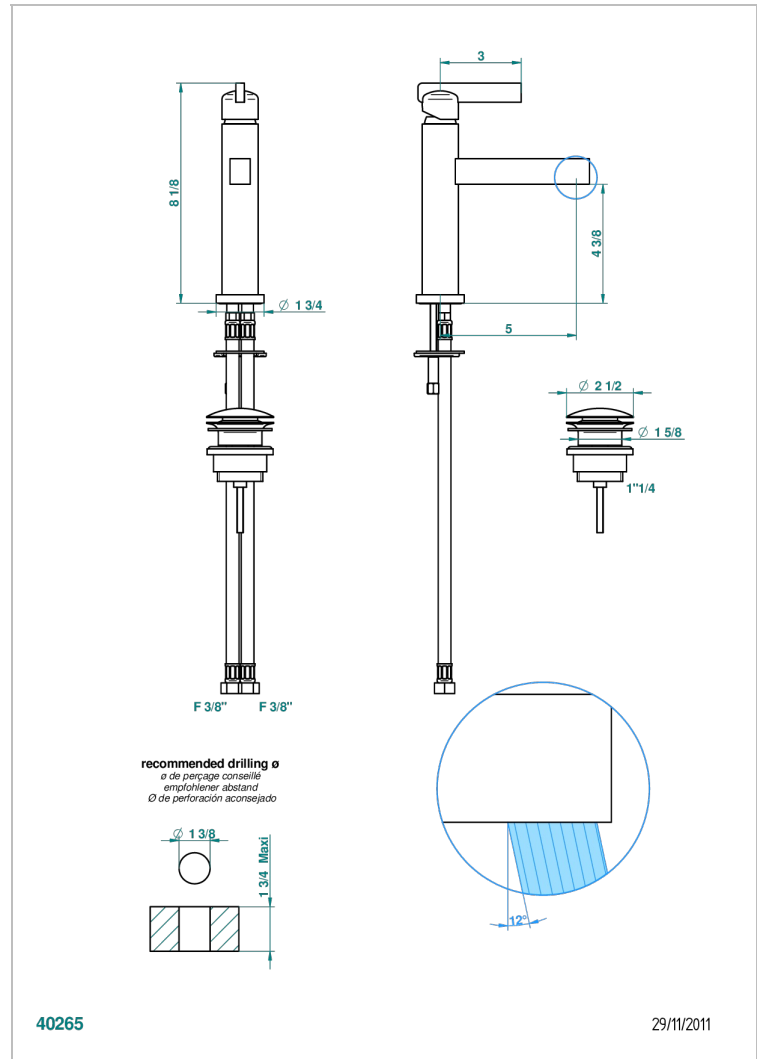

LE 11 MIT HEBEL

U2B-6500

Waschtisch-einhebelmischer mit ablaufgarnitur

THG[®]
PARIS

EIGENSCHAFTEN

- ACS : 19ACCLY542

ZERTIFIZIERUNGEN

TECHNISCHE DATEN

- Recommandé : 3 bars (max. 5 bars) - Advised : 43,5 psi (max. 72 psi)
- 8,3 l/min à 3 bars (2.2 gpm at 43.5 psi)

VERFÜGBARE OBERFLÄCHEN

Altnickel - H28
Blassgold - F30
Blassgold matt unlackiert - F31
Bronze hell - D01
Chrom - A02
Chrom / gold - G02