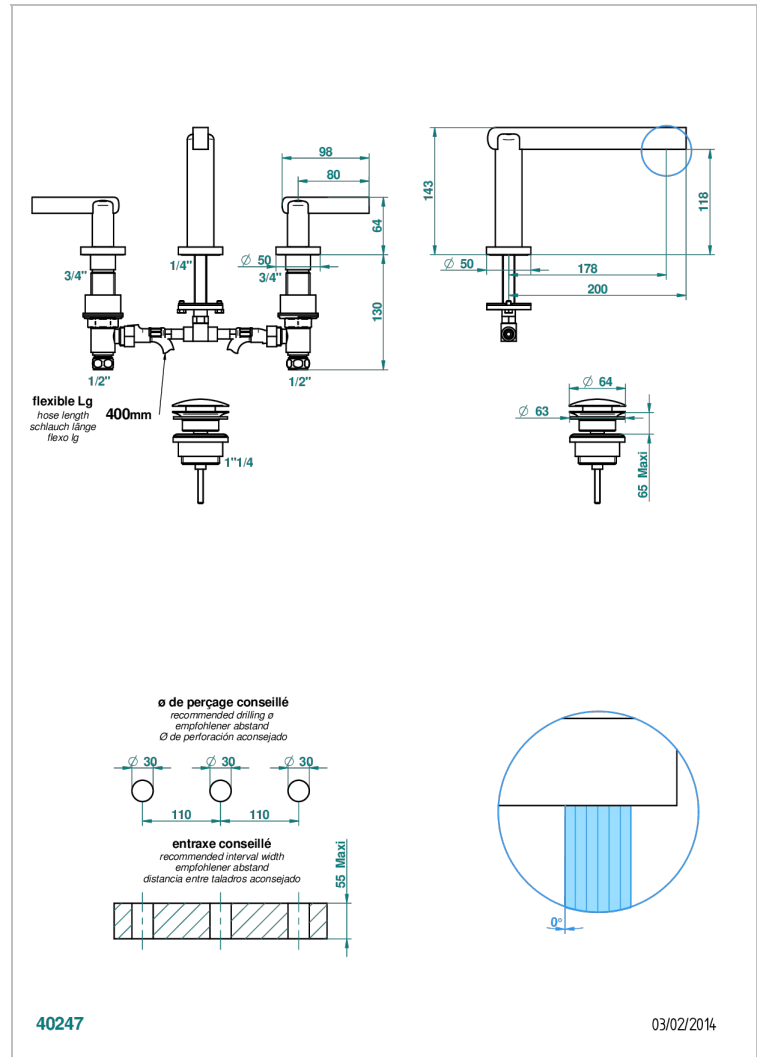

LE 11 A MANETTES

U2B-151/W

Mélangeur de lavabo 3 trous avec vidage - certifié WRAS

THG[®]
PARIS

CARACTÉRISTIQUES

- WRAS : 2109366

CERTIFICATIONS

FINITIONS DISPONIBLES