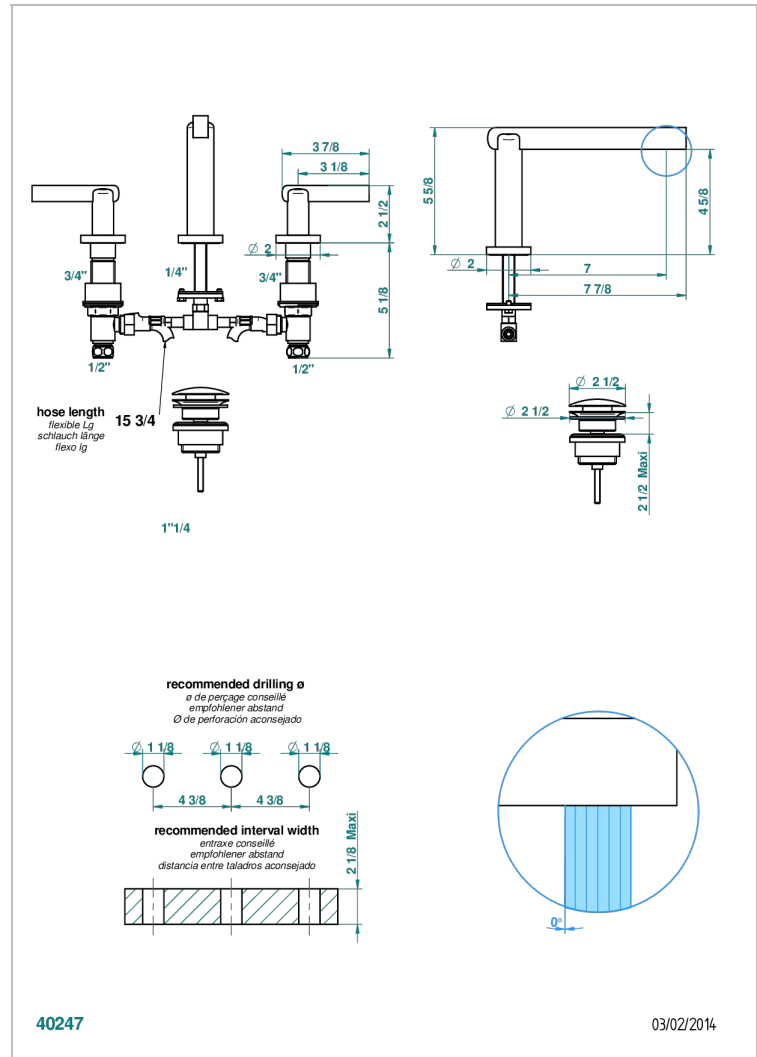

# LE 11 A MANETTES

U2B-151/W

Mélangeur de lavabo 3 trous avec vidage - certifié WRAS

THG<sup>®</sup>  
PARIS

## CARACTÉRISTIQUES

- WRAS : 2109366