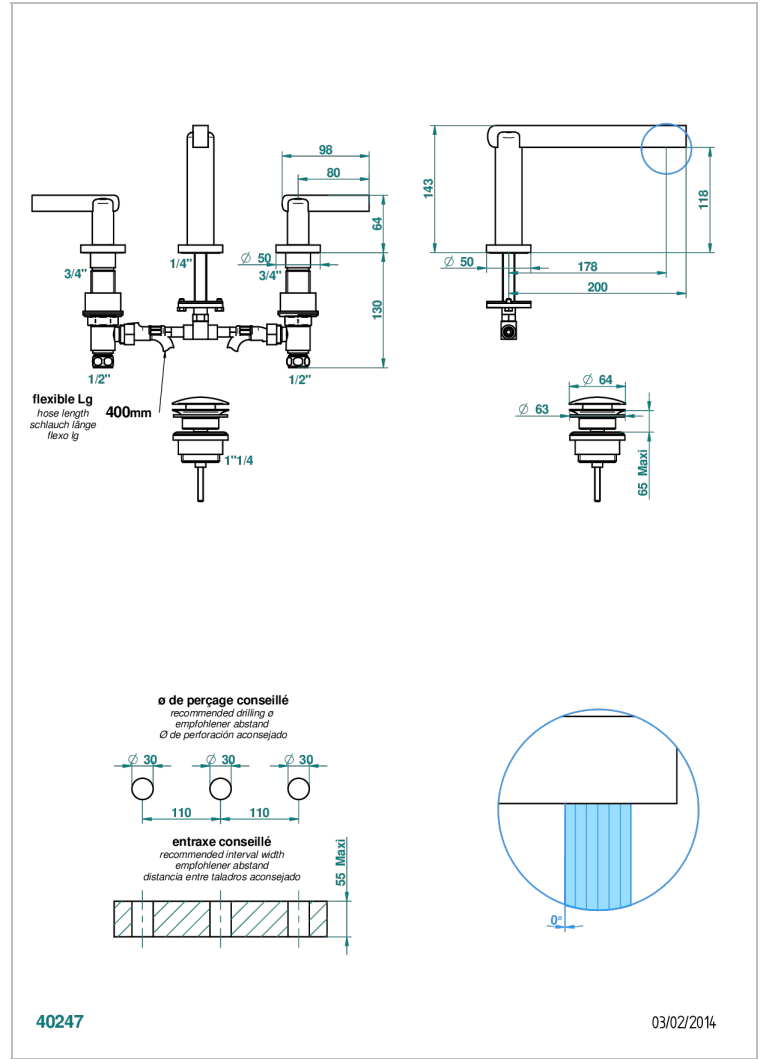

LE 11 A MANETTES

U2B-151

Mélangeur de lavabo 3 trous avec vidage

THG[®]
PARIS

CARACTÉRISTIQUES

- Laiton sans plomb
- Têtes à disques céramique 1/2" 1/4 tour
- Aérateur-mousseur
- Fourni avec vidage clic clac 1 1/4"
- ACS : 18ACCLY393
- DVGW : DW-6051CN0454
- NF : NF EN 200 - IA - Chrome
- SVGW-SSIGE : 1901-6813