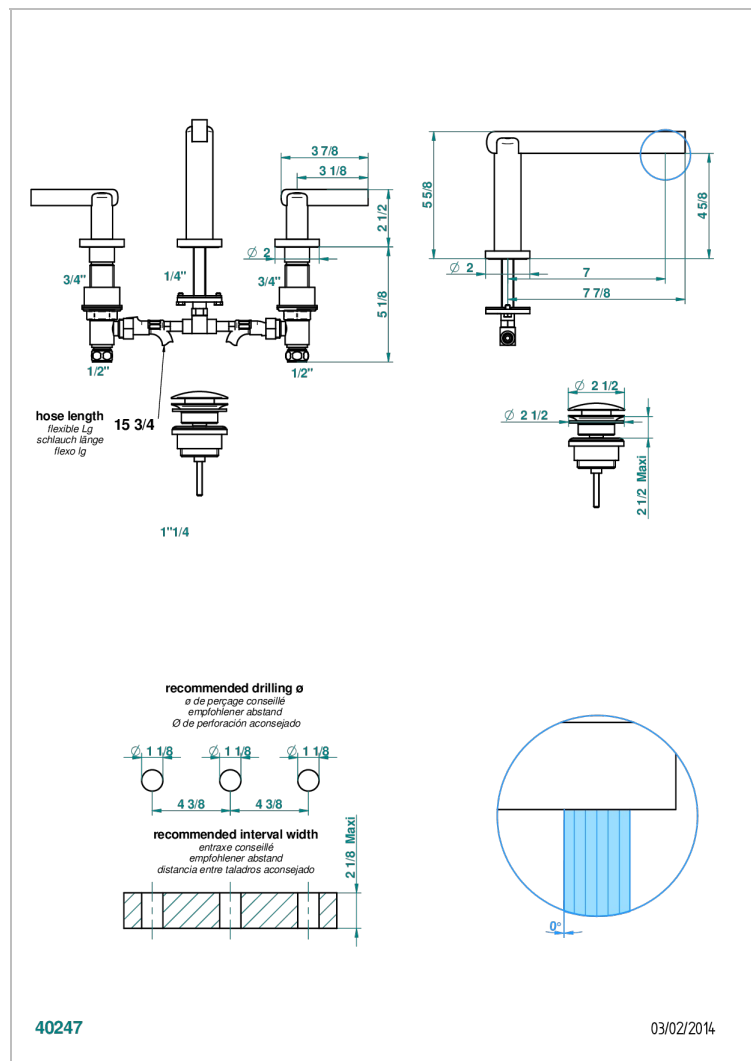

LE 11 A MANETTES

U2B-151

Mélangeur de lavabo 3 trous avec vidage

THG[®]
PARIS

CARACTÉRISTIQUES

- Laiton sans plomb
- Têtes à disques céramique 1/2" 1/4 tour
- Aérateur-mousseur
- Fourni avec vidage clic clac 1 1/4"
- ACS : 18ACCLY393
- DVGW : DW-6051CN0454
- NF : NF EN 200 - IA - Chrome
- SVGW-SSIGE : 1901-6813