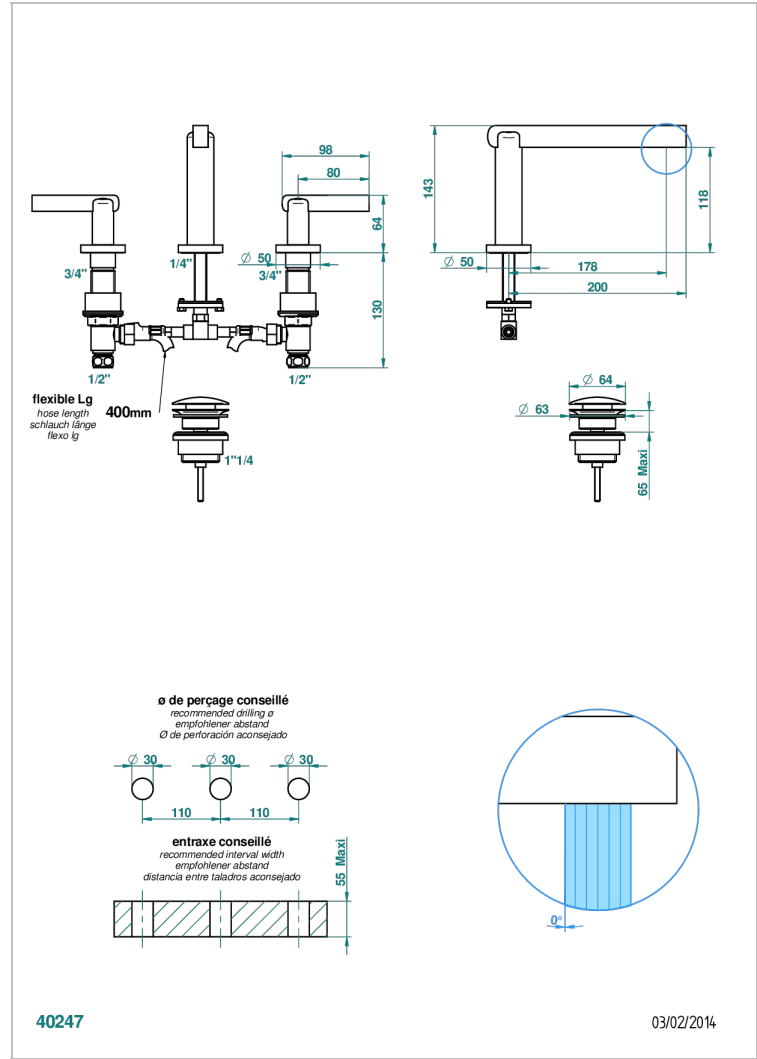

LE 11 A MANETTES

U2B-151

Mélangeur de lavabo 3 trous avec vidage

THG[®]
PARIS

CARACTÉRISTIQUES

- Laiton sans plomb
- Têtes à disques céramique 1/2" 1/4 tour
- Aérateur-mousseur
- Fourni avec vidage clic clac 1 1/4"
- ACS : 18ACCLY393
- DVGW : DW-6051CN0454
- NF : NF EN 200 - IA - Chrome
- SVGW-SSIGE : 1901-6813