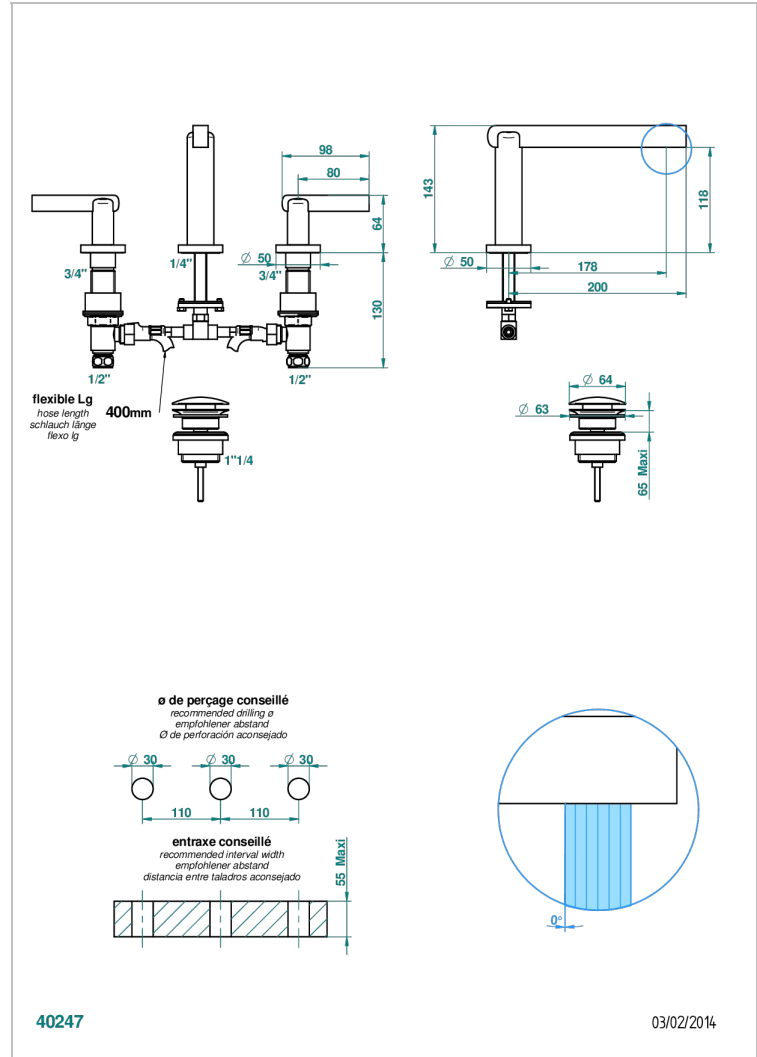

LE 11 CON MANETAS

U2B-151

Batería americana de lavabo 1/2" con vaciador

THG[®]
PARIS

CARACTERÍSTICAS

- ACS : 18ACCLY393
- DVGW : DW-6051CN0454
- NF : NF EN 200 - IA - Chrome
- SVGW-SSIGE : 1901-6813

ESTÁNDAR