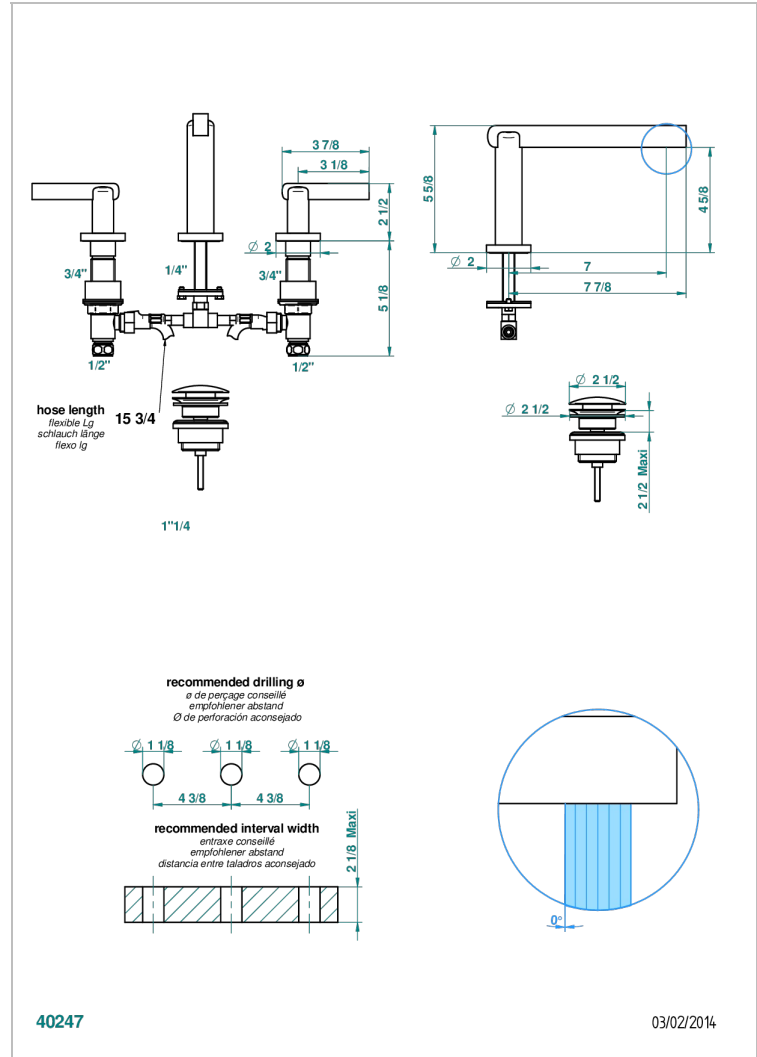

# LE 11 A MANETTES

U2B-151

Mélangeur de lavabo 3 trous avec vidage

THG<sup>®</sup>  
PARIS

## CARACTÉRISTIQUES

- Laiton sans plomb
- Têtes à disques céramique 1/2" 1/4 tour
- Aérateur-mousseur
- Fourni avec vidage clic clac 1 1/4"
- ACS : 18ACCLY393
- DVGW : DW-6051CN0454
- NF : NF EN 200 - IA - Chrome
- SVGW-SSIGE : 1901-6813