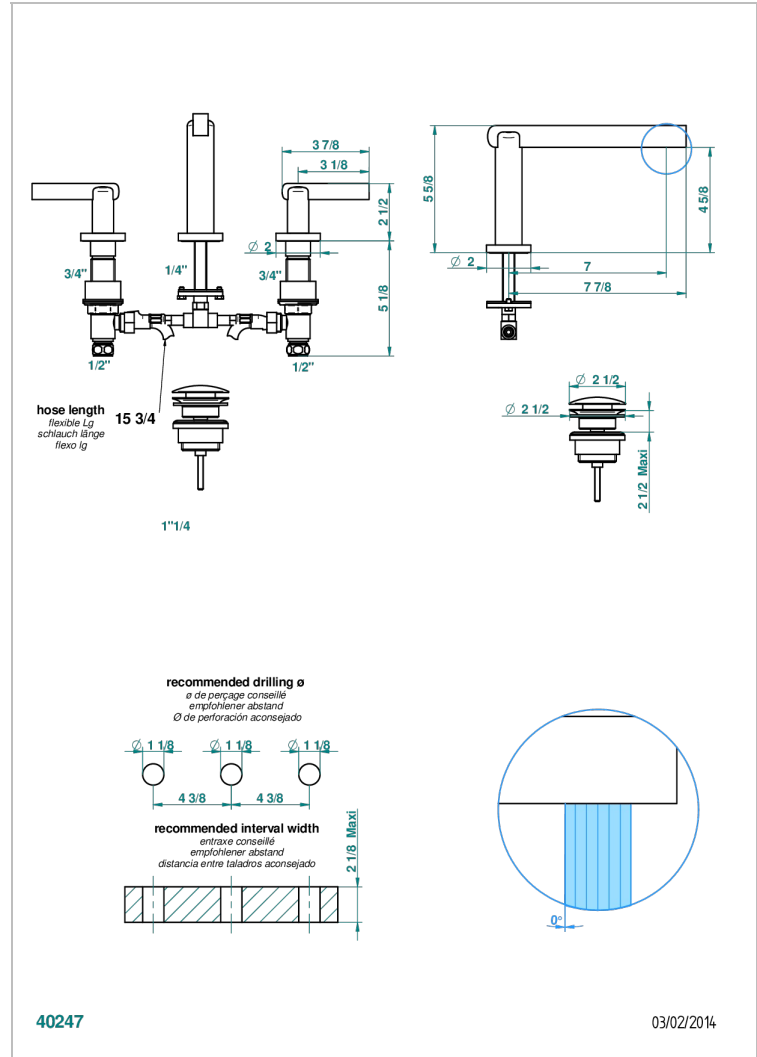

LE 11 CON MANETAS

U2B-151

Batería americana de lavabo 1/2" con vaciador

THG[®]
PARIS

CARACTERÍSTICAS

- ACS : 18ACCLY393
- DVGW : DW-6051CN0454
- NF : NF EN 200 - IA - Chrome
- SVGW-SSIGE : 1901-6813

ESTÁNDAR