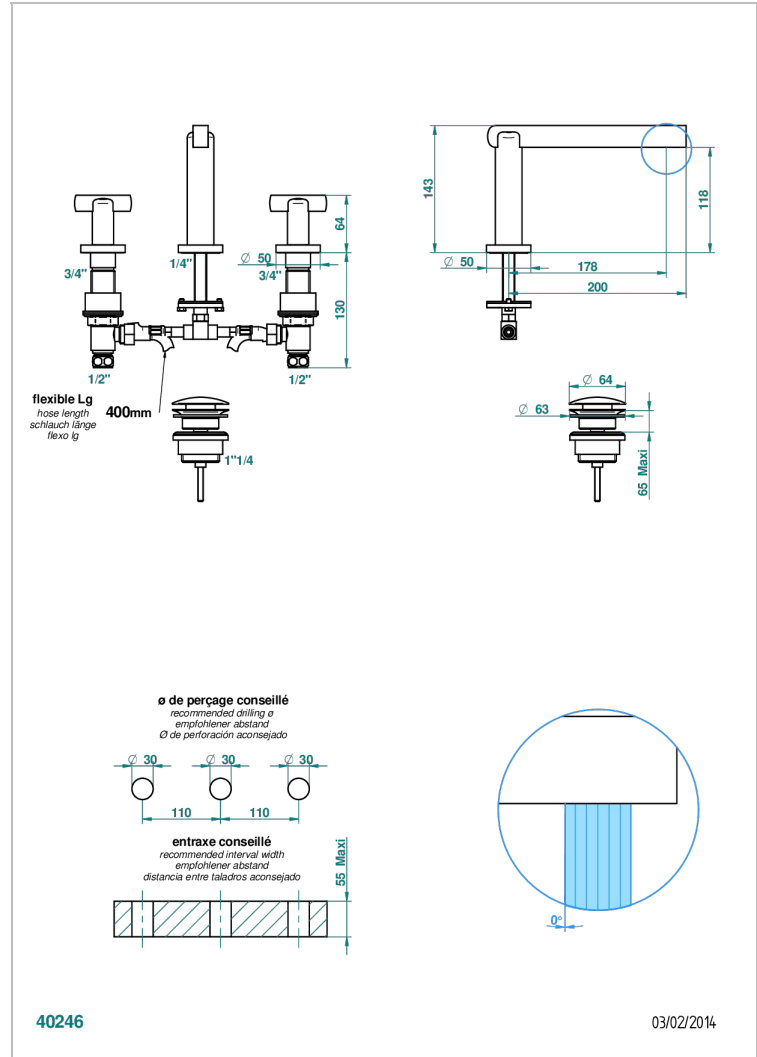

LE 11

U2A-151/W

Mélangeur de lavabo 3 trous avec vidage - certifié WRAS

THG[®]
PARIS

CARACTÉRISTIQUES

- WRAS : 2109366

CERTIFICATIONS

FINITIONS DISPONIBLES