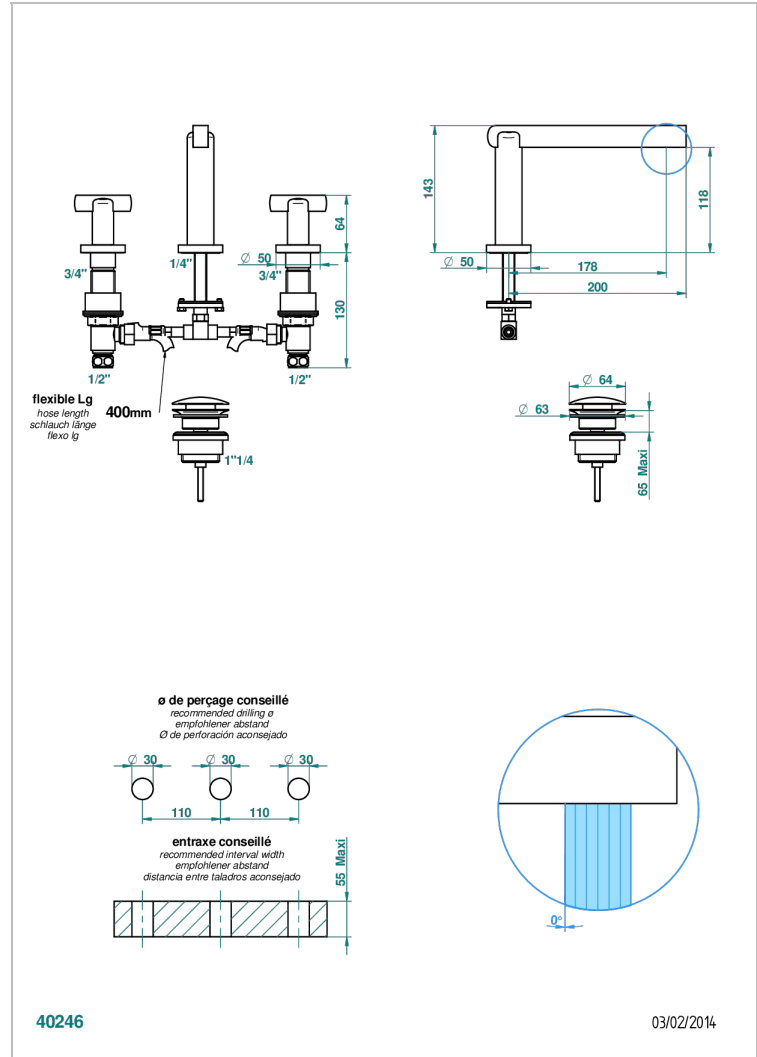

LE 11

U2A-151

Mélangeur de lavabo 3 trous avec vidage

CARACTÉRISTIQUES

- Laiton sans plomb
- Têtes à disques céramique 1/2" 1/4 tour
- Aérateur-mousseur
- Fourni avec vidage clic clac 1 1/4"
- ACS : 18ACCLY393
- DVGW : DW-6051CN0454
- NF : NF EN 200 - IA - Chrome
- SVGW-SSIGE : 1901-6813