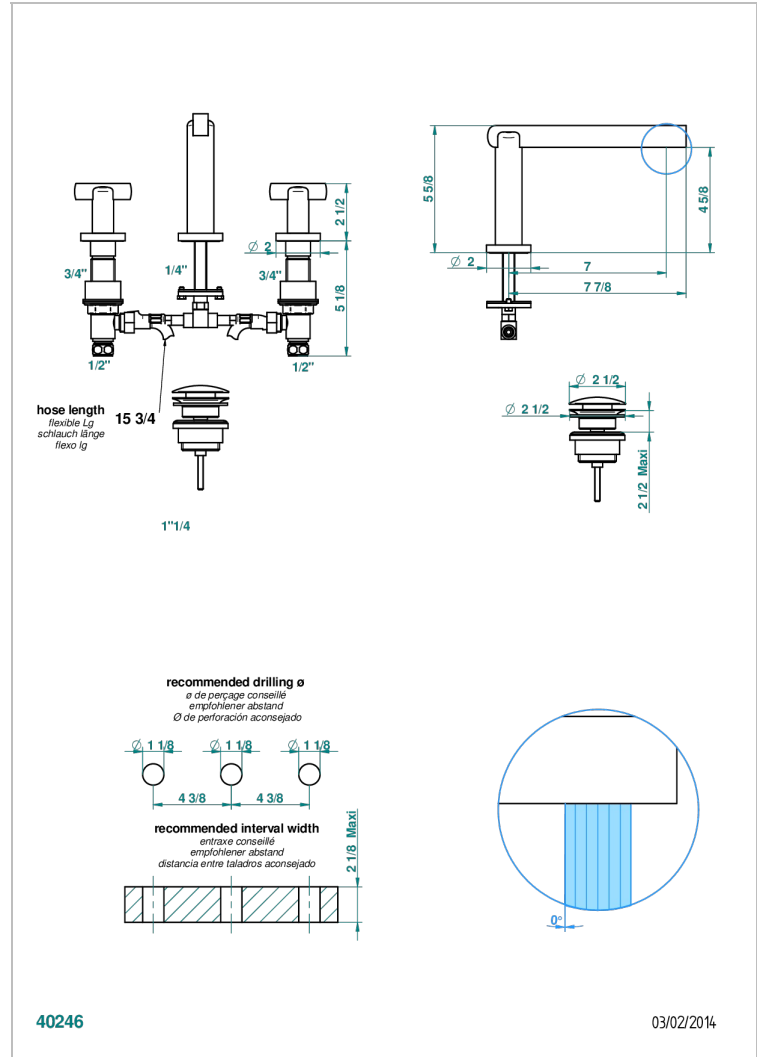

# LE 11

U2A-151

Mélangeur de lavabo 3 trous avec vidage

THG<sup>®</sup>  
PARIS

## CARACTÉRISTIQUES

- Laiton sans plomb
- Têtes à disques céramique 1/2" 1/4 tour
- Aérateur-mousseur
- Fourni avec vidage clic clac 1 1/4"
- ACS : 18ACCLY393
- DVGW : DW-6051CN0454
- NF : NF EN 200 - IA - Chrome
- SVGW-SSIGE : 1901-6813