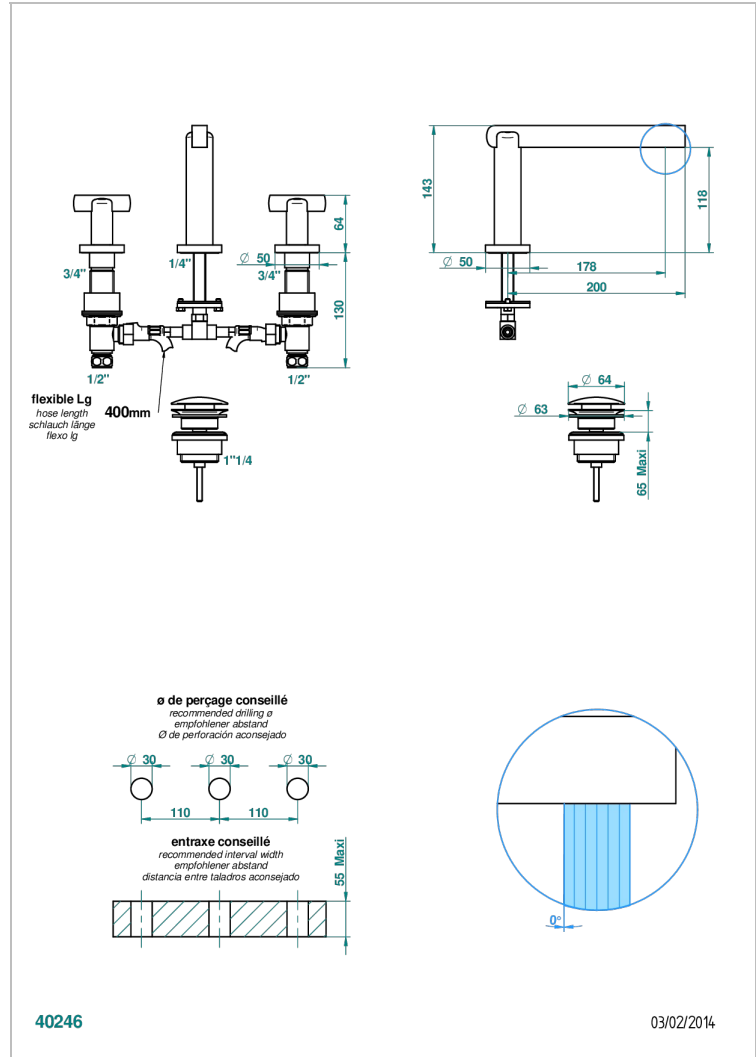

LE 11

U2A-151

Mélangeur de lavabo 3 trous avec vidage

CARACTÉRISTIQUES

- Laiton sans plomb
- Têtes à disques céramique 1/2" 1/4 tour
- Aérateur-mousseur
- Fourni avec vidage clic clac 1 1/4"
- ACS : 18ACCLY393
- DVGW : DW-6051CN0454
- NF : NF EN 200 - IA - Chrome
- SVGW-SSIGE : 1901-6813