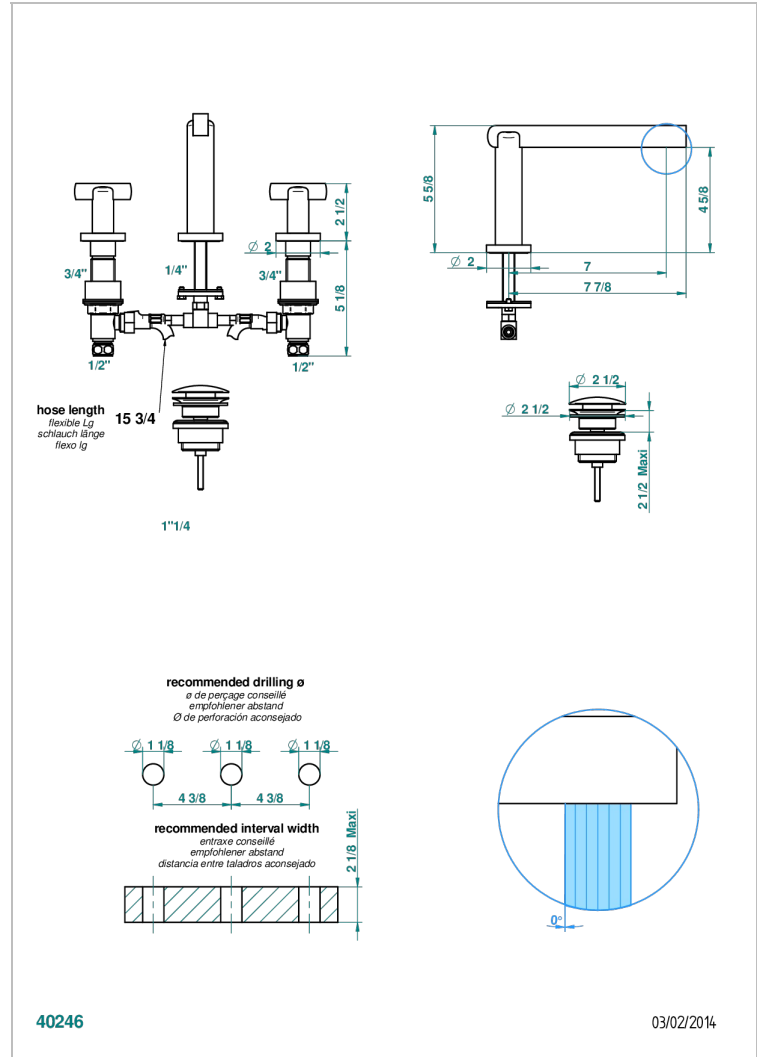

# LE 11

U2A-151

Mélangeur de lavabo 3 trous avec vidage

## CARACTÉRISTIQUES

- Laiton sans plomb
- Têtes à disques céramique 1/2" 1/4 tour
- Aérateur-mousseur
- Fourni avec vidage clic clac 1 1/4"
- ACS : 18ACCLY393
- DVGW : DW-6051CN0454
- NF : NF EN 200 - IA - Chrome
- SVGW-SSIGE : 1901-6813