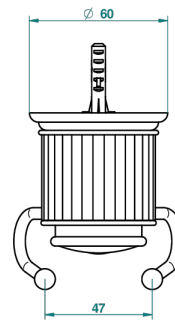

JAIPUR CRISTAL SATINADO

A9B-512

Percha doble para guantes

THG[®]
PARIS

40234

16/02/2012

CARACTERÍSTICAS

- Jaipur Cristal Satinado
- Percha doble para guantes