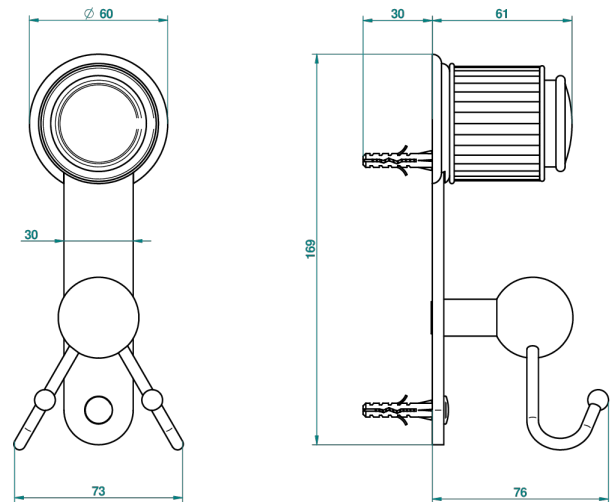

JAIPUR CRISTAL SATINADO

A9B-512

Percha doble para guantes

THG[®]
PARIS

40234

16/02/2012

CARACTERÍSTICAS

- Jaipur Cristal Satinado
- Percha doble para guantes