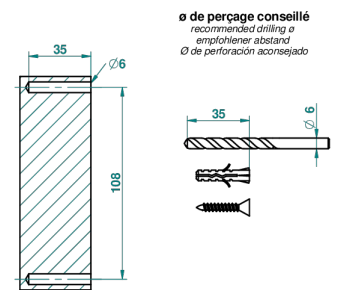

JAIPUR CRISTAL SATINADO

A9B-512

Percha doble para guantes

THG[®]
PARIS

40234

16/02/2012

CARACTERÍSTICAS

- Jaipur Cristal Satinado
- Percha doble para guantes