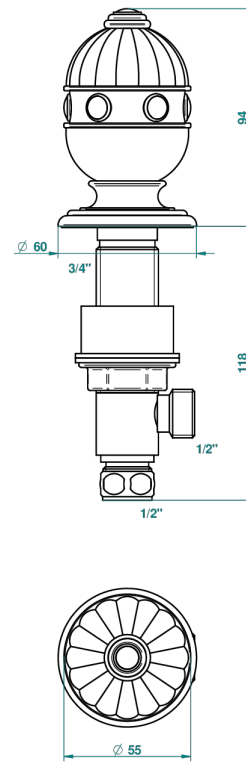

CHEVERNY ONICE NEGRO

U1V-35

Llave de paso sobre encimera 1/2"

THG®
PARIS

40203

15/07/2014

CARACTERÍSTICAS

- Cheverny Onice negro
- Llave de paso sobre encimera 1/2"

ACABADOS DISPONIBLES

Cerámica negra mate - D30
Cromo - A02
Cromo / dorado - G02
Cromo mate - C02
Dorado - F01
Dorado mate - F07

Dorado pálido - F30
Dorado pálido mate (sin barniz) - F31
Níquel - B01
Níquel mate - C01
Níquel viejo - H28
Pvd blush - H62

Pvd blush mate - H60
Pvd color latón - H49
Pvd color latón mate - H50
Pvd color níquel - H55
Pvd color níquel mate - H56
Pvd color oro - H52

Pvd color oro mate - H53
Pvd grafito - H64
Pvd grafito mate - H65
Pvd marrón bronce - F33
Pvd marrón bronce mate - F34
Pvd umber - H66

Pvd umber mate - H67