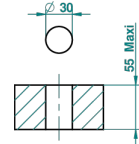

CHEVERNY ONICE NEGRO

U1V-35

Llave de paso sobre encimera 1/2"

THG®
PARIS

40203

15/07/2014

CARACTERÍSTICAS

- Cheverny Onice negro
- Llave de paso sobre encimera 1/2"

ACABADOS DISPONIBLES

Cerámica negra mate - D30
Cromo - A02
Cromo / dorado - G02
Cromo mate - C02
Dorado - F01
Dorado mate - F07

Dorado pálido - F30
Dorado pálido mate (sin barniz) - F31
Níquel - B01
Níquel mate - C01
Níquel viejo - H28
Pvd blush - H62

Pvd blush mate - H60
Pvd color latón - H49
Pvd color latón mate - H50
Pvd color níquel - H55
Pvd color níquel mate - H56
Pvd color oro - H52

Pvd color oro mate - H53
Pvd grafito - H64
Pvd grafito mate - H65
Pvd marrón bronce - F33
Pvd marrón bronce mate - F34
Pvd umber - H66

Pvd umber mate - H67