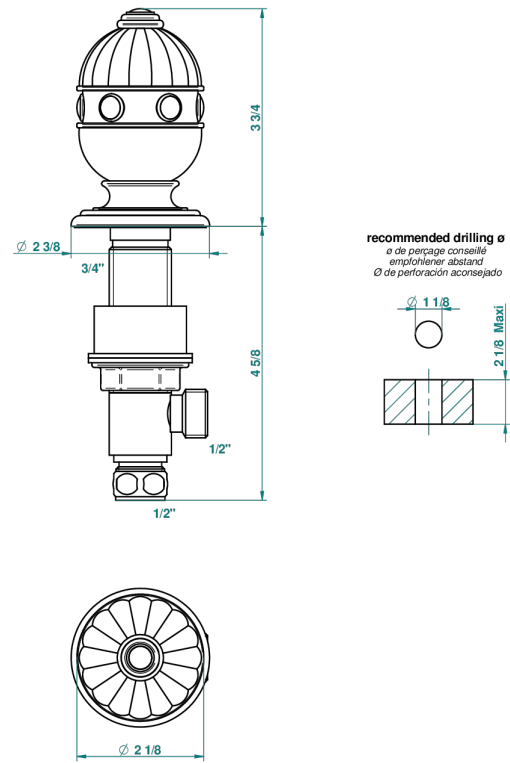

CHEVERNY ONICE NEGRO

U1V-35

Llave de paso sobre encimera 1/2"

THG[®]
PARIS

40203

15/07/2014

CARACTERÍSTICAS

- Cheverny Onice negro
- Llave de paso sobre encimera 1/2"