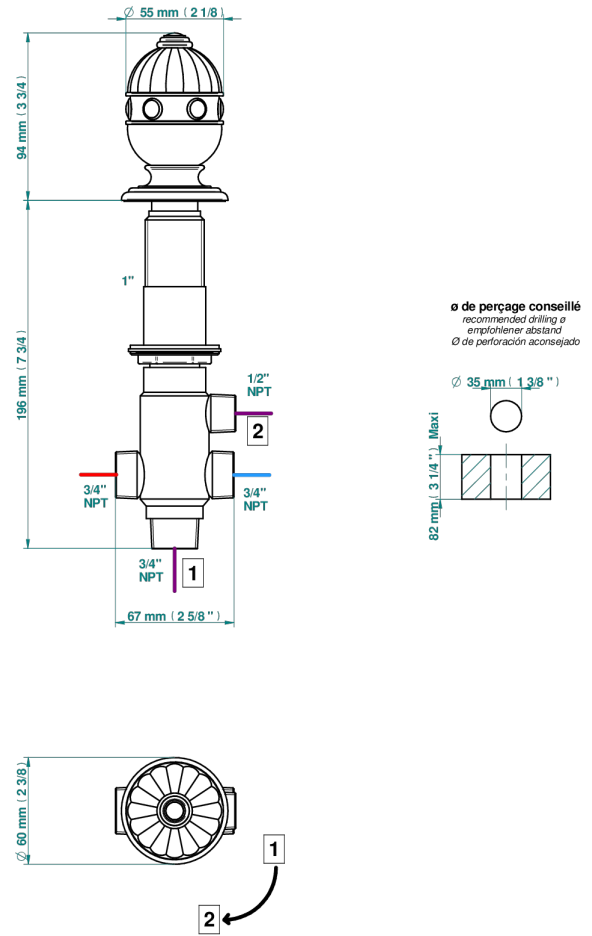

# CHEVERNY ONICE NEGRO

U1V-50/4/VG

Inversor manual sobre encimera 4 vías (2 salidas , 2 entradas)

THG<sup>®</sup>  
PARIS

40202

19/03/2024

## CARACTERÍSTICAS

- Cheverny Onice negro
- Inversor manual sobre encimera 4 vías (2 salidas , 2 entradas)