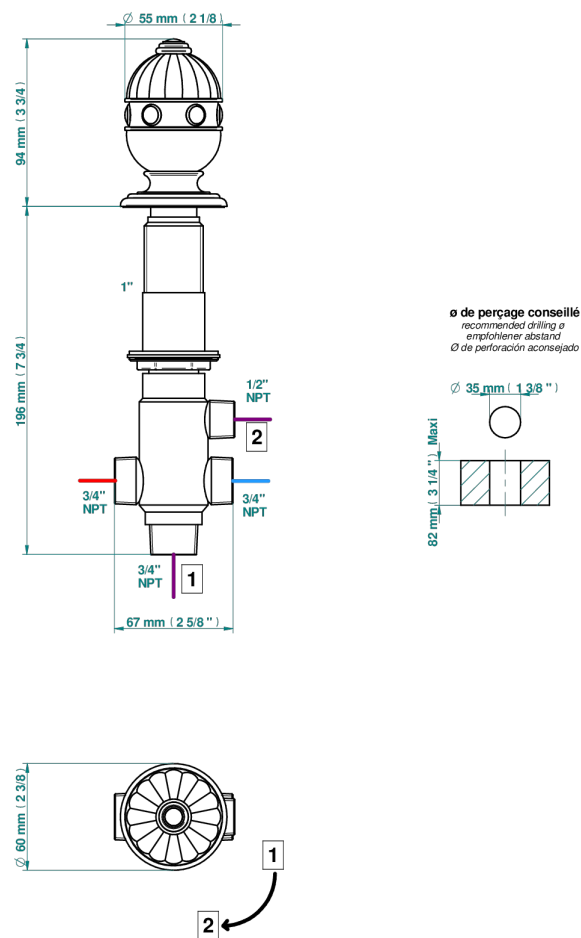

# CHEVERNY ONICE NEGRO

U1V-504VGUS

4 WAYS DECK DIVERTER WITH TRIM

THG<sup>®</sup>  
PARIS

40202

19/03/2024

## CARACTERÍSTICAS

- Cheverny Onice negro
- 4 WAYS DECK DIVERTER WITH TRIM