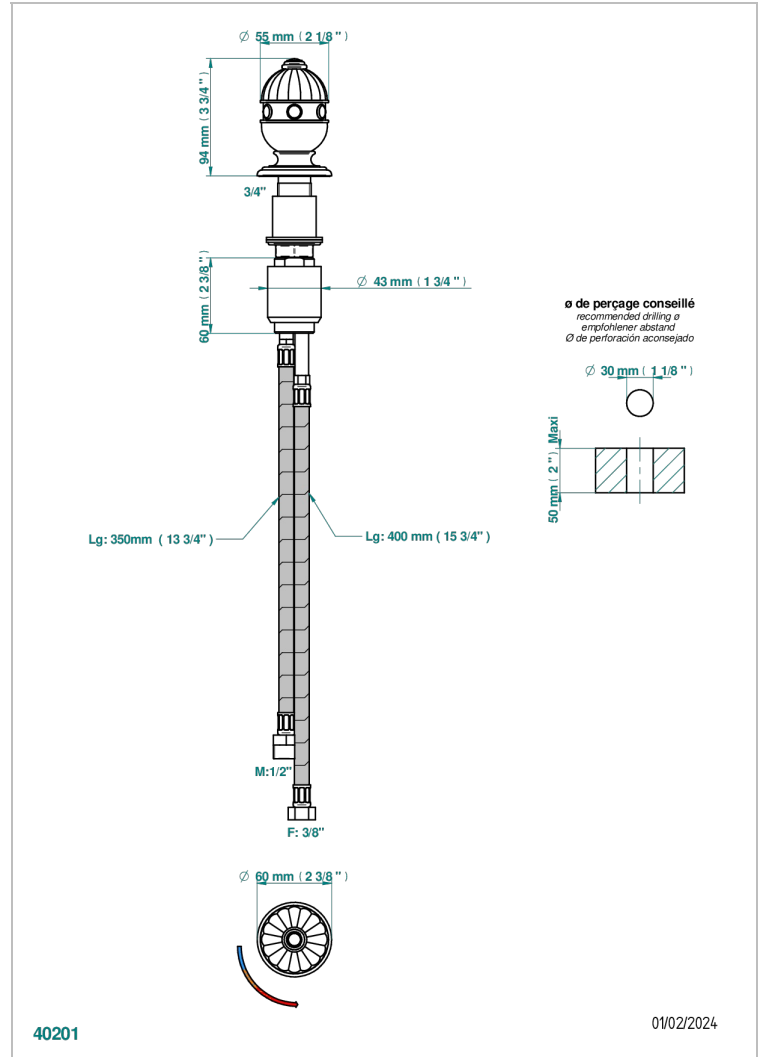

CHEVERNY ONYX NOIR

U1V-6532

Mitigeur à cartouche progressive avec croisillon de style

THG[®]
PARIS

CARACTÉRISTIQUES

- ACS : 22ACCLY009

CERTIFICATIONS

FINITIONS DISPONIBLES

Vieux nickel - H28