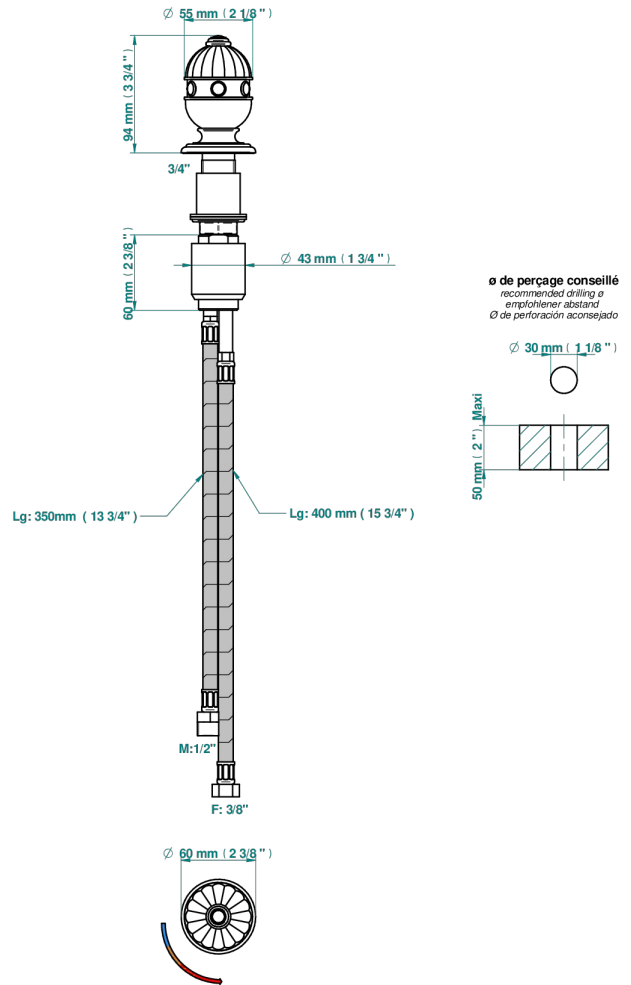

CHEVERNY SCHWARZER ONYX

U1V-6532

Einhebelsmischer zur Standmontage mit Bedienungsgriff passend zur Serie

THG[®]
PARIS

40201

01/02/2024

EIGENSCHAFTEN

- ACS : 22ACCLY009

ZERTIFIZIERUNGEN

VERFÜGBARE OBERFLÄCHEN

Altnickel - H28
Blassgold - F30
Blassgold matt unlackiert - F31
Chrom - A02
Chrom / gold - G02
Chrom matt - C02

Gold - F01
Gold matt - F07
Mattschwarz keramik - D30
Nickel matt - C01
Pvd blush - H62
Pvd blush matt - H60