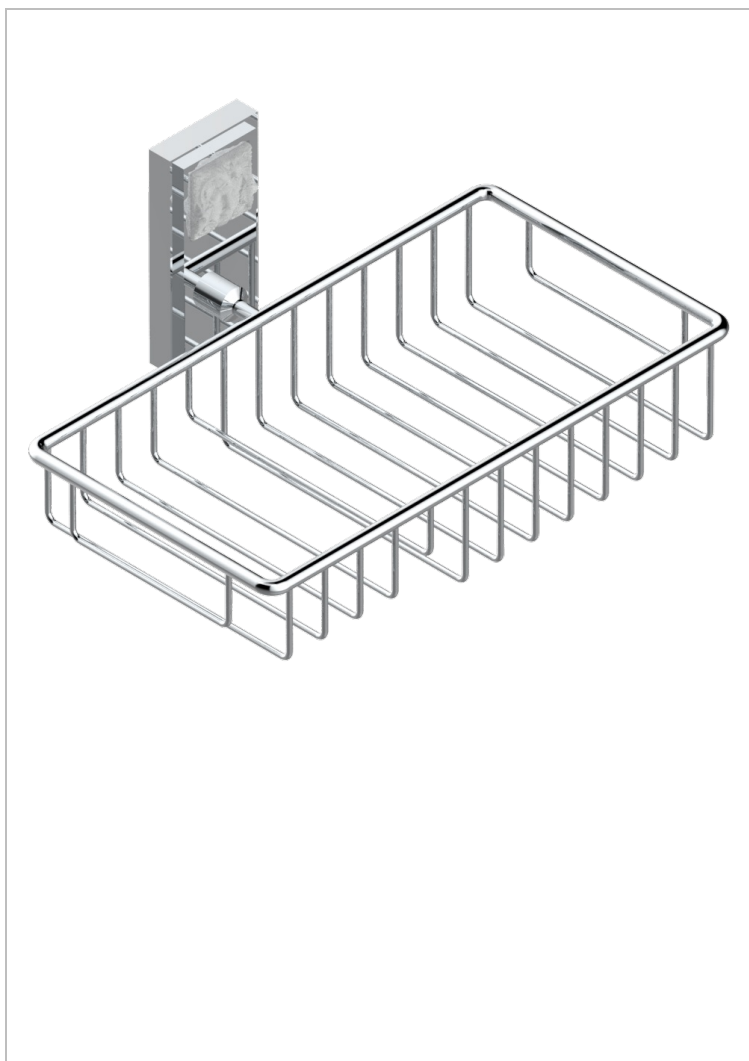

MASQUE DE FEMME, METAL LISO

A2U-2620

Jabonera mural para ducha con rosetón 240x130 mm

THG[®]
PARIS

CARACTERÍSTICAS

- Masque de Femme, metal liso
- Jabonera mural para ducha con rosetón 240x130 mm

ACABADOS DISPONIBLES

Cerámica negra mate - D30
Cromo - A02
Cromo / dorado - G02
Cromo mate - C02
Dorado - F01
Dorado mate - F07

Dorado pálido - F30
Dorado pálido mate (sin barniz) - F31
Níquel - B01
Níquel mate - C01
Níquel viejo - H28
Pvd blush - H62