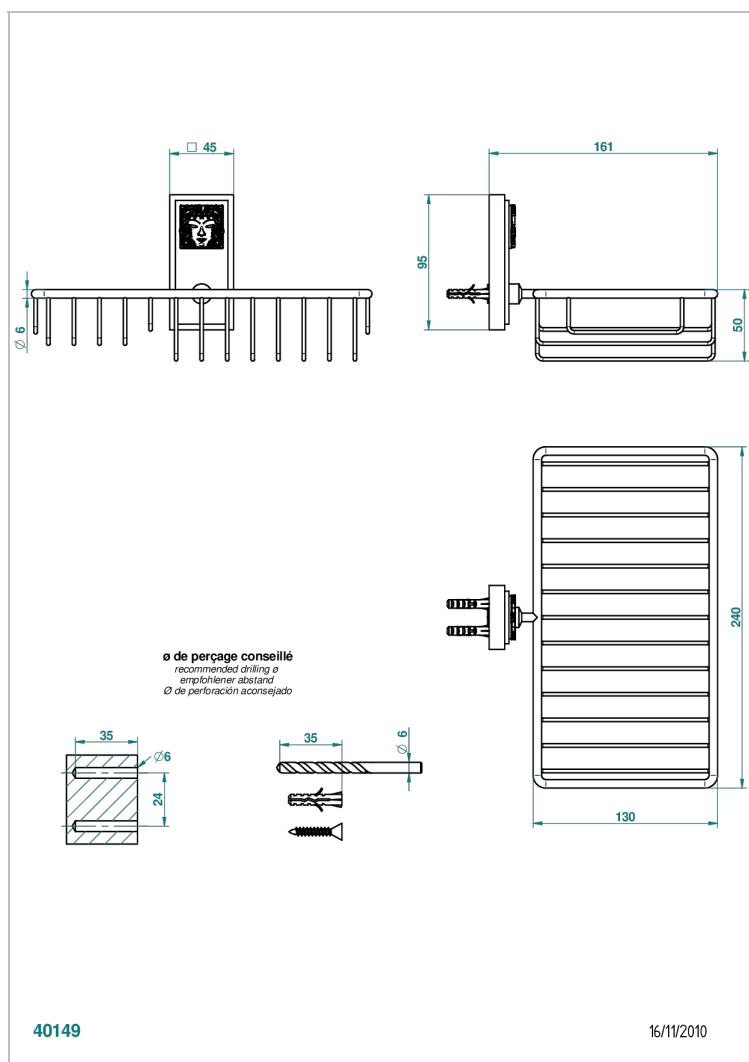

MASQUE DE FEMME, METAL LISO

A2U-2620

Jabonera mural para ducha con rosetón 240x130 mm

THG[®]
PARIS

CARACTERÍSTICAS

- Masque de Femme, metal liso
- Jabonera mural para ducha con rosetón 240x130 mm

ACABADOS DISPONIBLES